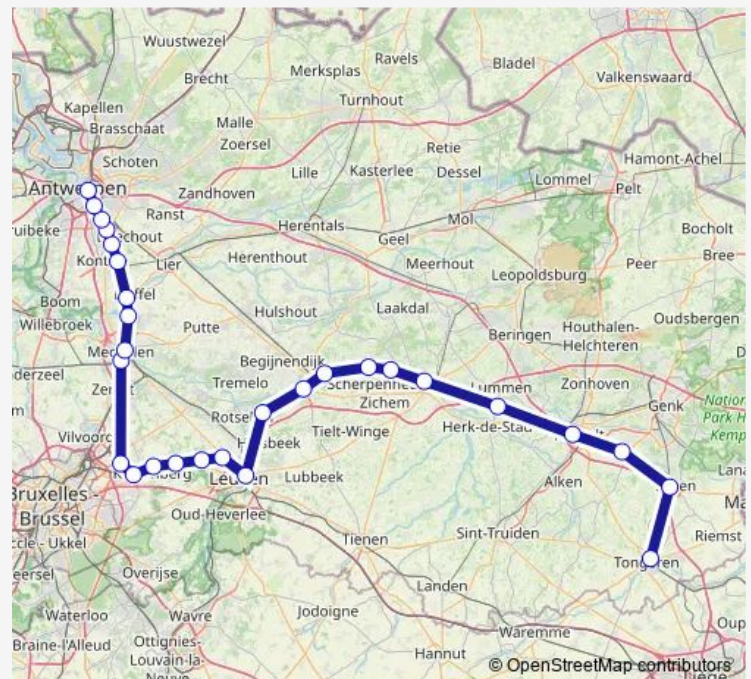

Brussels Airport-Zaventem

Nossegem

Kortenberg

Erps-Kwerps

Veltem

Herent

Louvain

Wezemaal

Thursday 15:49-16:49

Friday 15:49-16:49

Saturday —

Sunday —

Route info

Direction: Anvers-Central

Stops: 28

Trip Duration: 2 hour 5 min

■ IC — Anvers-Central - Tongres

Zichem

Diest

Schulen

Hasselt

Diepenbeek

Bilzen

Tongres

Direction

Tongres — Anvers-Central

28 stops

[Open route schedule](#)

Tongres

Bilzen

Diepenbeek

Hasselt