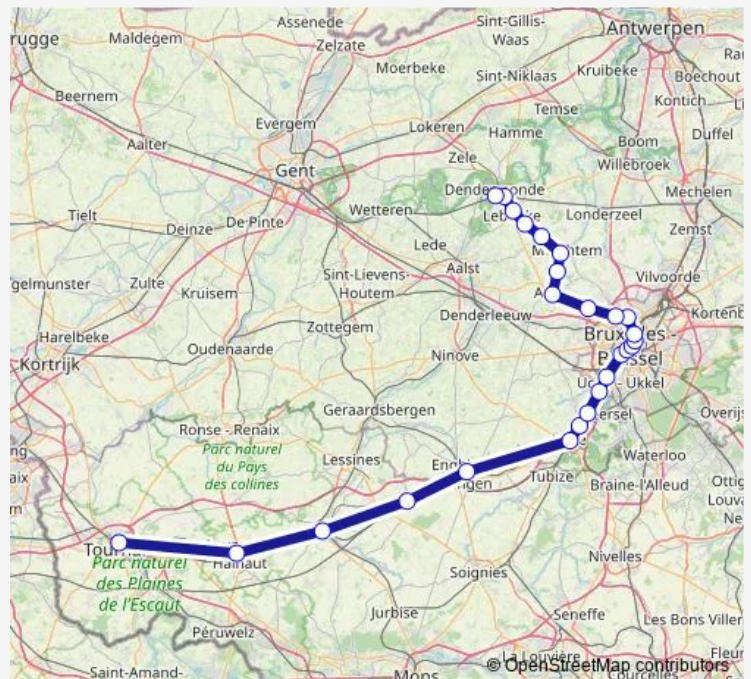

### Route info

Direction: Tournai

Stops: 26

Trip Duration: 1 hour 47 min

■ IC — Tournai - Termonde

Opwijk

Heizijde

Lebbeke