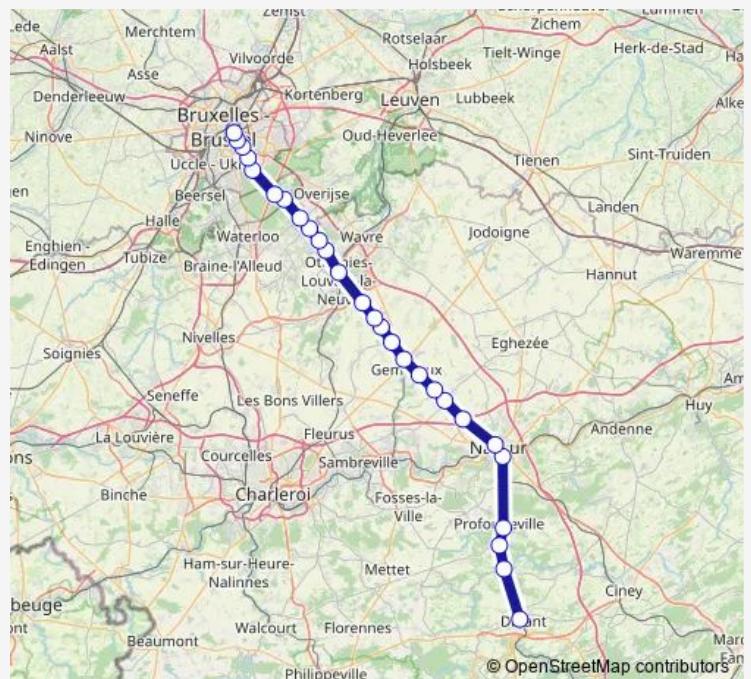

Inter Regional Rail Service IC Bruxelles-Luxembourg - Dinant

[Go to website](#)

Direction

Dinant — Bruxelles-Luxembourg

27 stops

[Open route schedule](#)

- Dinant
- Yvoir
- Godinne
- Lustin
- Jambes
- Namur
- Rhisnes
- Saint-Denis-Bovesse
- Beuzet
- Lonzée
- Gembloux
- Ernage
- Chastre
- Blanmont
- Mont-Saint-Guibert
- Ottignies
- Profondsart
- Rixensart
- Genvai
- La Hulpe
- Hoeilaart

■ IC — Bruxelles-Luxembourg - Dinant

Groenendaal

Boitsfort

Watermael

Etterbeek

Germoir

Bruxelles-Luxembourg

Direction

Bruxelles-Luxembourg — Dinant

27 stops

[Open route schedule](#)

Bruxelles-Luxembourg

Germoir

Etterbeek

Watermael

Boitsfort

Wednesday 06:38-21:38

Thursday 06:38-21:38

Friday 06:38-21:38

Saturday —

Sunday —

Route info

Direction: Bruxelles-Luxembourg

Stops: 27