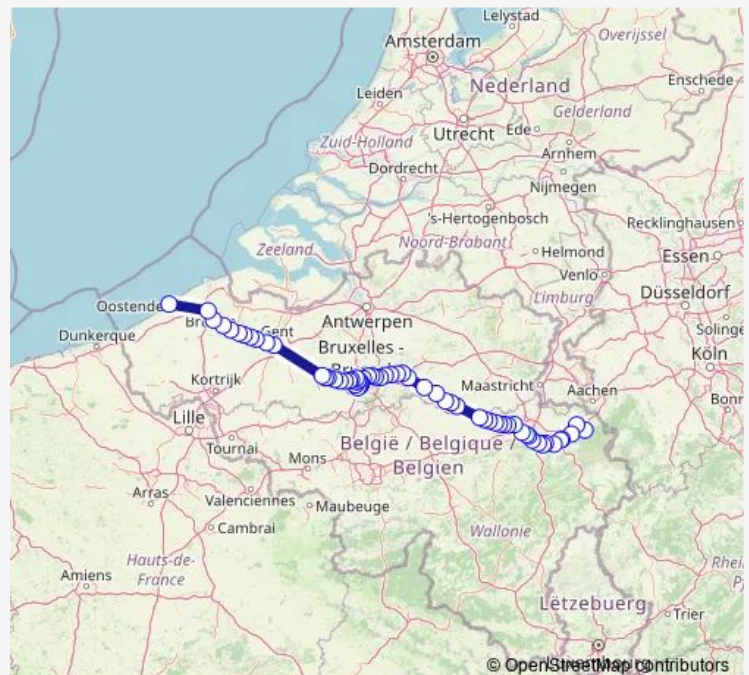

Anderlecht

Bruxelles-Midi

Bruxelles-Chapelle

Bruxelles-Central

Bruxelles-Congrès

Bruxelles-Nord

Schaerbeek

Haren-Sud

Diegem

Zaventem

Nossegem

Route schedule

Ostende — Eupen

Monday —

Tuesday —

Wednesday —

Thursday —

Friday —

Saturday 05:17-18:17

Sunday 04:17-18:17

Route info

Direction: Ostende

Stops: 40

Trip Duration: 3 hour 25 min

■ IC — Eupen - Ostende

Kortenberg

Erps-Kwerps

Veltem

Herent

Louvain

Ans

Liège-Guillemins