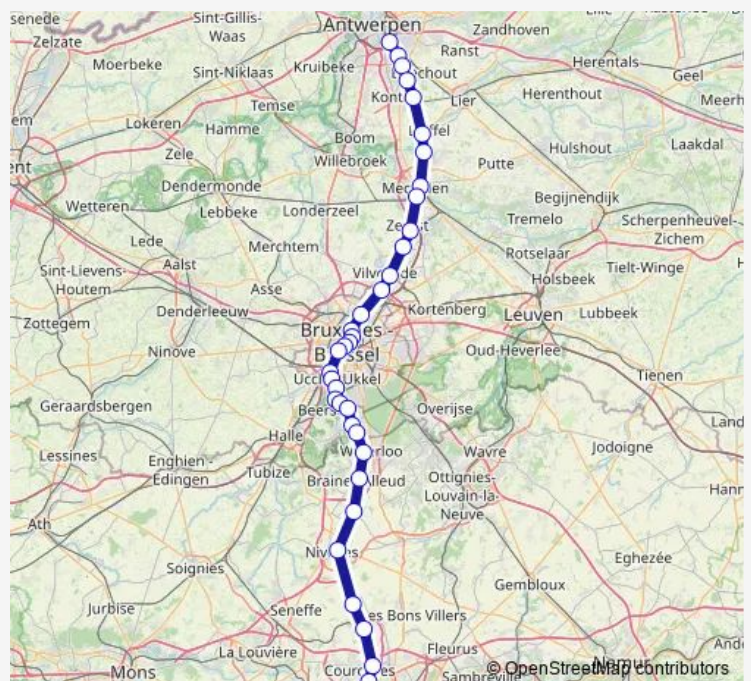

### Route schedule

Charleroi-Central — Anvers-Berchem

Monday

—

Tuesday

—

Wednesday

—

### Route info

Direction: Charleroi-Central

Stops: 36

Trip Duration: 1 hour 43 min

■ IC — Anvers-Berchem - Charleroi-Central

Bruxelles-Congrès

Bruxelles-Nord

Schaerbeek

Buda

Vilvorde

Epegem

Weerde

Malines

Malines-Nekkerspoel

Sint-Katelijne-Waver

Duffel