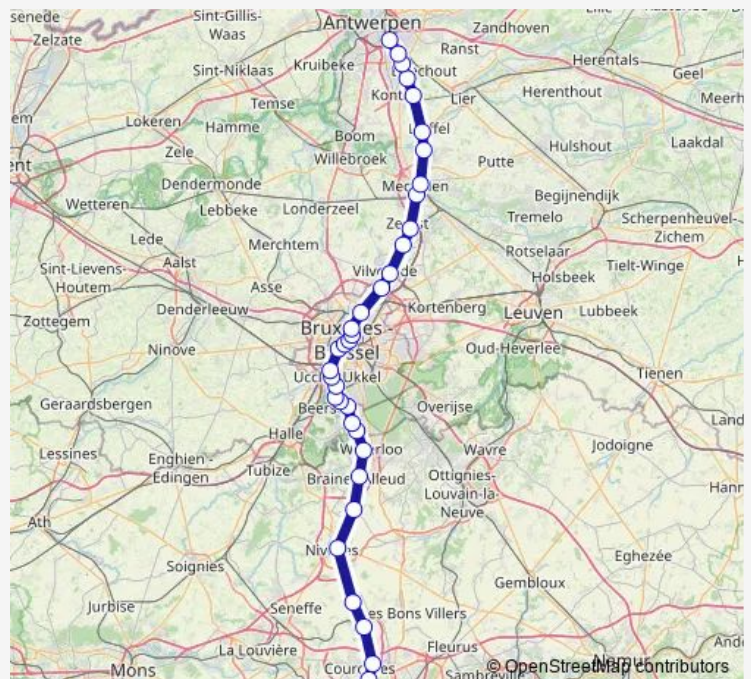

### Direction

Charleroi-Central — Anvers-Berchem

37 stops

[Open route schedule](#)

- Charleroi-Central
- Marchienne-au-Pont
- Roux
- Courcelles-Motte
- Luttre
- Obaix-Buzet
- Nivelles
- Lillois
- Braine-l'Alleud
- Waterloo
- De Hoek
- Rhode-Saint-Genèse
- Holleken
- Linkebeek
- Moensberg
- Uccle-Calevoet
- Uccle-Stalle
- Forest-Est
- Bruxelles-Midi
- Bruxelles-Chapelle
- Bruxelles-Central

### Route schedule

Charleroi-Central — Anvers-Berchem

Monday	—
Tuesday	—
Wednesday	—
Thursday	—
Friday	—
Saturday	—
Sunday	22:05

### Route info

Direction: Charleroi-Central

Stops: 37

Trip Duration: 1 hour 43 min

Ic — Anvers-Berchem - Charleroi-Central

Bruxelles-Congrès

Bruxelles-Nord

Schaerbeek

Buda

Vilvorde

Eppegem

Weerde

Malines

Malines-Nekkerspoel

Sint-Katelijne-Waver

Duffel