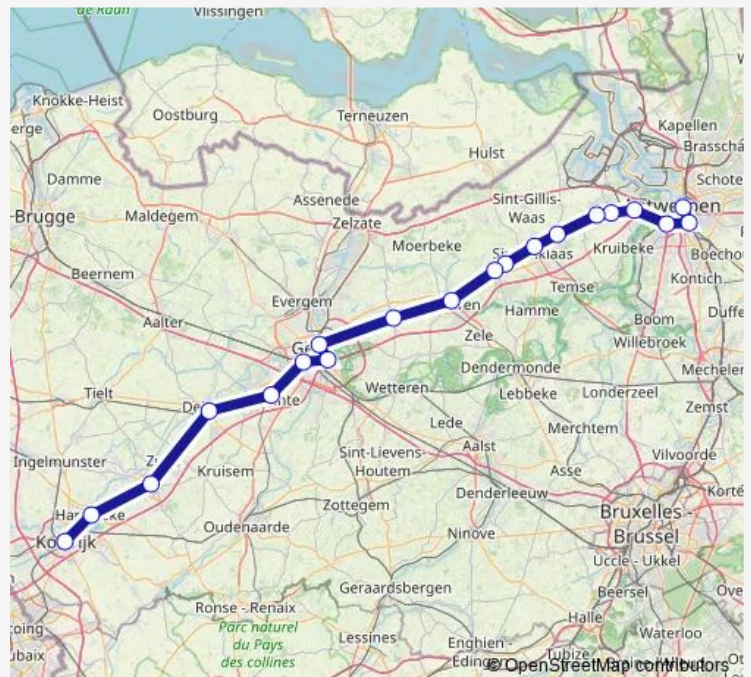

### Direction

Courtrai — Anvers-Central

27 stops

[Open route schedule](#)

- Courtrai
- Harelbeke
- Waregem
- Deinze
- De Pinte
- Gand-Saint-Pierre
- Gentbrugge
- Gand-Dampoort
- Beervelde
- Lokeren
- Sinaai
- Belsele
- Saint-Nicolas
- Tamise
- Bornem
- Puurs
- Willebroek
- Malines
- Malines-Nekkerspoel
- Sint-Katelijne-Waver
- Duffel

### Route schedule

Courtrai — Anvers-Central

Monday	—
Tuesday	—
Wednesday	—
Thursday	21:59
Friday	21:59
Saturday	—
Sunday	—

### Route info

Direction: Courtrai

Stops: 27

Trip Duration: 1 hour 58 min

■ IC — Anvers-Central - Courtrai

Kontich-Lint

Hove

Mortsel-Oude God