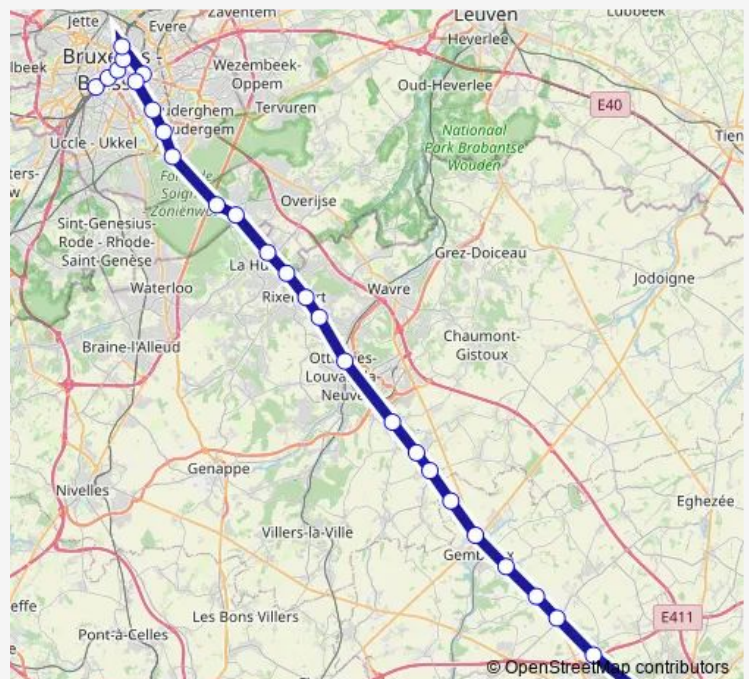

Inter Regional Rail Service Ic Bruxelles-Midi - Namur

[Go to website](#)

Direction

Namur — Bruxelles-Midi

27 stops

[Open route schedule](#)

- Namur
- Rhisnes
- Saint-Denis-Bovesse
- Beuzet
- Lonzée
- Gembloux
- Ernage
- Chastre
- Blanmont
- Mont-Saint-Guibert
- Ottignies
- Profondsart
- Rixensart
- Genvai
- La Hulpe
- Hoeilaart
- Groenendaal
- Boitsfort
- Watermael
- Etterbeek
- Bruxelles-Luxembourg

Route schedule

Namur — Bruxelles-Midi

Monday	05:15-15:45
Tuesday	05:15-15:45
Wednesday	15:44
Thursday	05:15-15:44
Friday	05:15-15:44
Saturday	05:15-23:00
Sunday	05:15-23:00

Route info

Direction: Namur

Stops: 27

Trip Duration: 1 hour 13 min

Ic — Bruxelles-Midi - Namur