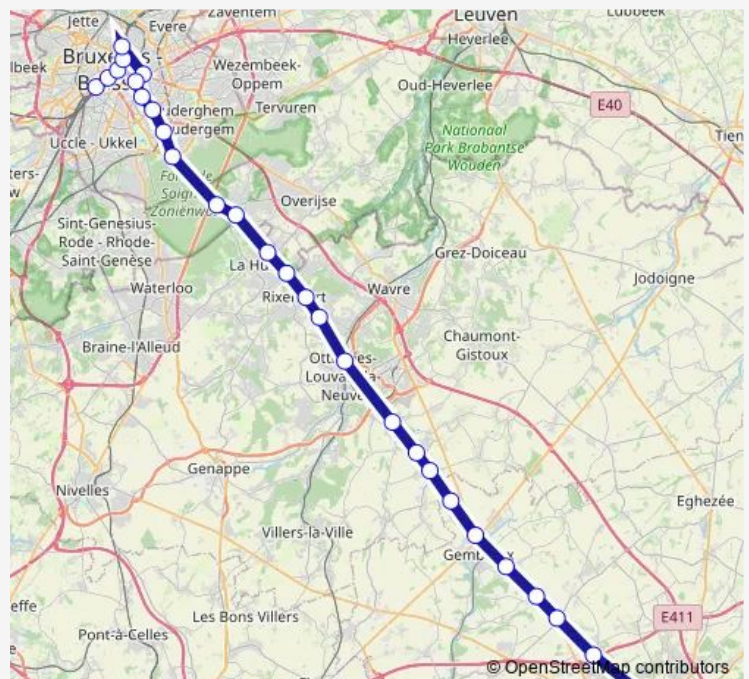

Inter Regional Rail Service IC Bruxelles-Midi - Namur

[Go to website](#)

Direction

Namur — Bruxelles-Midi

27 stops

[Open route schedule](#)

- Namur
- Rhisnes
- Saint-Denis-Bovesse
- Beuzet
- Lonzée
- Gembloux
- Ernage
- Chastre
- Blanmont
- Mont-Saint-Guibert
- Ottignies
- Profondsart
- Rixensart
- Genvai
- La Hulpe
- Hoeilaart
- Groenendaal
- Boitsfort
- Watermael
- Etterbeek
- Bruxelles-Luxembourg

Route schedule

Namur — Bruxelles-Midi

Monday	05:15-15:44
Tuesday	05:15-06:16
Wednesday	—
Thursday	05:15-06:16
Friday	05:15-06:16
Saturday	05:15-23:00
Sunday	05:15-23:00

Route info

Direction: Namur

Stops: 27

Trip Duration: 1 hour 14 min

■ IC — Bruxelles-Midi - Namur

BusMaps