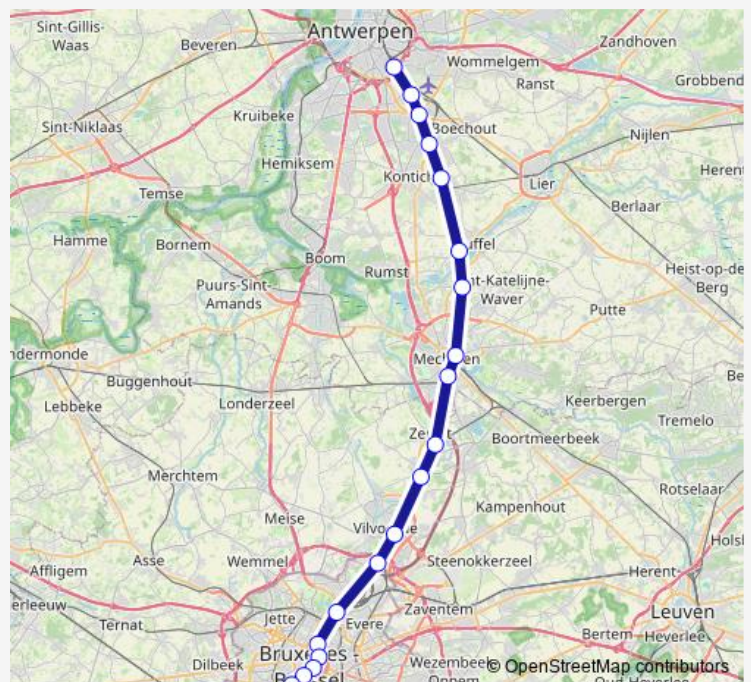

Bruxelles-Midi

Route schedule

Anvers-Berchem — Bruxelles-Midi

Monday

—

Tuesday

—

Wednesday

06:06-23:10

Route info

Direction: Anvers-Berchem

Stops: 19

Trip Duration: 0 hour 57 min

Ic — Bruxelles-Midi - Anvers-Berchem

Direction

Bruxelles-Midi — Anvers-Berchem

19 stops

[Open route schedule](#)

Bruxelles-Midi

Bruxelles-Chapelle

Bruxelles-Central

Bruxelles-Congrès

Bruxelles-Nord

Schaerbeek

Buda

Vilvorde

Epepegem

Weerde

Malines

Malines-Nekkerspoel

Sint-Katelijne-Waver

Duffel