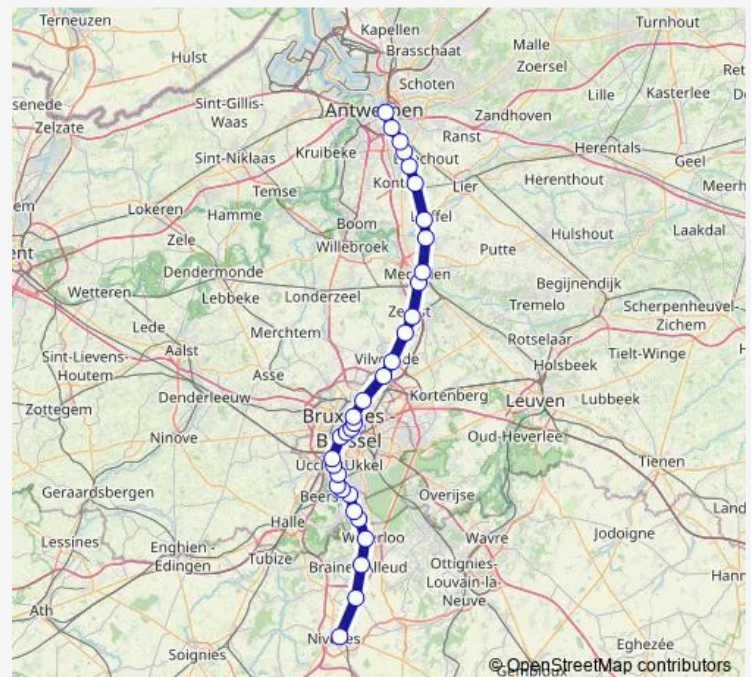

Hove

Kontich-Lint

Duffel

Sint-Katelijne-Waver

Malines-Nekkerspoel

Malines

Weerde

Epepegem

—

Thursday

—

Friday

—

Saturday

06:07-22:07

Sunday

06:07-15:07

Route info

Direction: Anvers-Central

Stops: 32

Trip Duration: 1 hour 25 min

Ic — Nivelles - Anvers-Central

Uccle-Stalle

Uccle-Calevoet

Moensberg

Linkebeek

Holleken

Rhode-Saint-Genèse

De Hoek

Waterloo

Braine-l'Alleud

Lillois