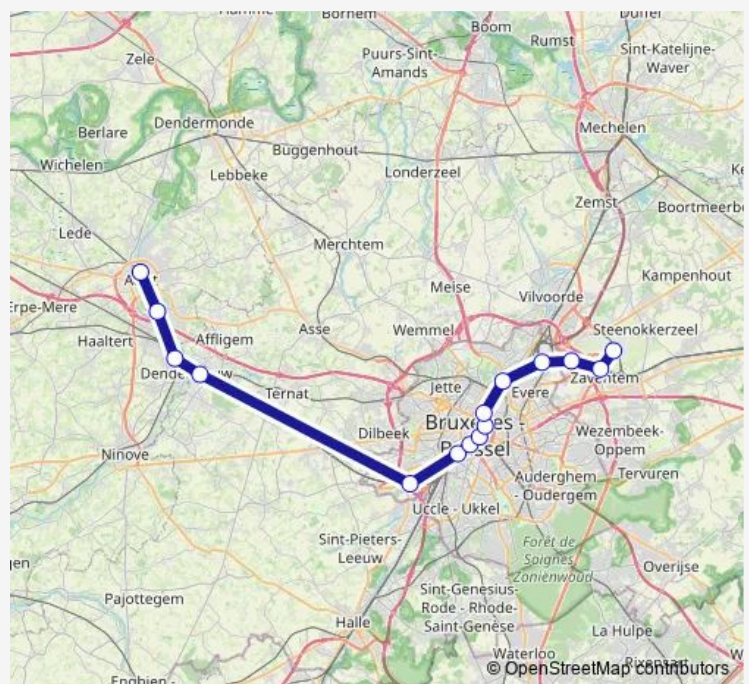

Inter Regional Rail Service Ic Brussels Airport-Zaventem - Alost

[Go to website](#)

Direction

Alost — Brussels Airport-Zaventem

15 stops

[Open route schedule](#)

- Alost
- Erembodegem
- Denderleeuw
- Liedekerke
- Anderlecht
- Bruxelles-Midi
- Bruxelles-Chapelle
- Bruxelles-Central
- Bruxelles-Congrès
- Bruxelles-Nord
- Schaerbeek
- Haren-Sud
- Diegem
- Zaventem
- Brussels Airport-Zaventem

Route schedule

Alost — Brussels Airport-Zaventem

Monday	—
Tuesday	—
Wednesday	—
Thursday	—
Friday	—
Saturday	05:51-21:51
Sunday	05:51-21:51

Route info

Direction: Alost

Stops: 15

Trip Duration: 0 hour 56 min

Ic — Brussels Airport-Zaventem - Alost

Direction

Brussels Airport-Zaventem — Alost

15 stops

[Open route schedule](#)

Brussels Airport-Zaventem

Zaventem

Diegem

Haren-Sud

Schaerbeek

Bruxelles-Nord

Bruxelles-Congrès

Bruxelles-Central

Bruxelles-Chapelle

Bruxelles-Midi

Anderlecht