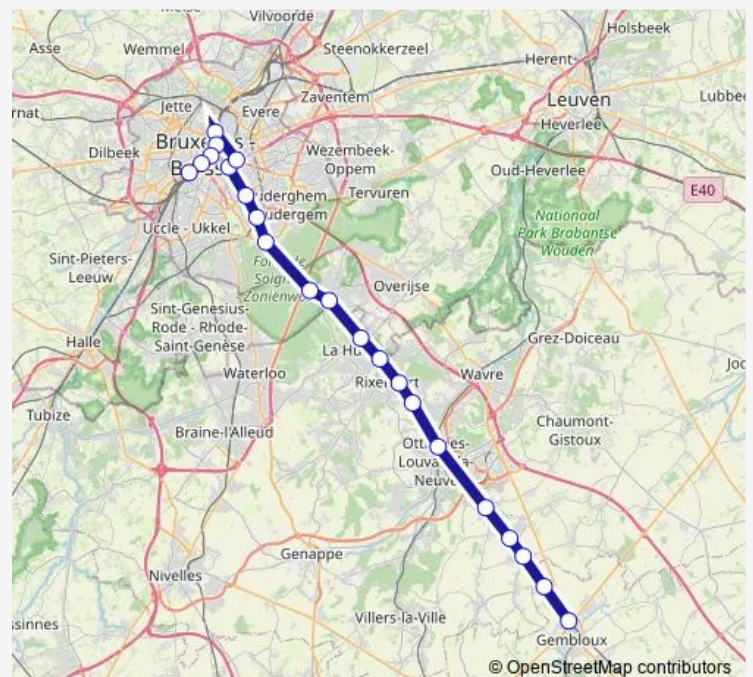

06:32-22:32

Sunday

06:32-22:32

Route info

Direction: Bruxelles-Midi

Stops: 22

Trip Duration: 0 hour 57 min

■ IC — Bruxelles-Midi - Gembloux

BusMaps

Direction

Gembloux — Bruxelles-Midi

22 stops

[Open route schedule](#)

Gembloux

Ernage

Chastre