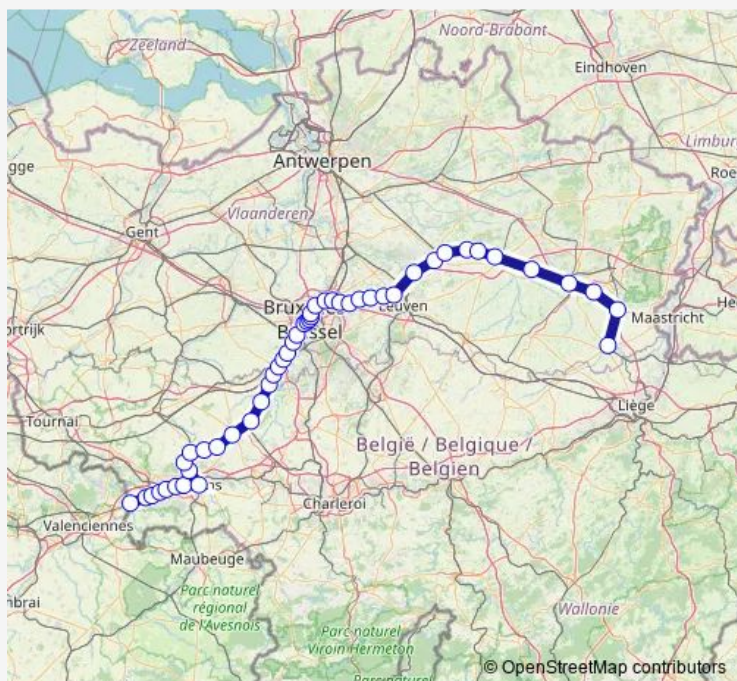

Haren-Sud

Schaerbeek

Bruxelles-Nord

Route schedule

Tongres — Quiévrain

Monday 05:42-17:42

Tuesday 05:42-17:42

Wednesday 05:42-17:42

Thursday 05:42-17:42

Friday 05:42-17:42

Saturday —

Sunday —

Route info

Direction: Tongres

Stops: 48

Trip Duration: 3 hour 9 min

Ic — Tongres - Quiévrain

Bruxelles-Congrès

Bruxelles-Central

Bruxelles-Chapelle

Bruxelles-Midi

Forest-Midi

Ruisbroek

Lot