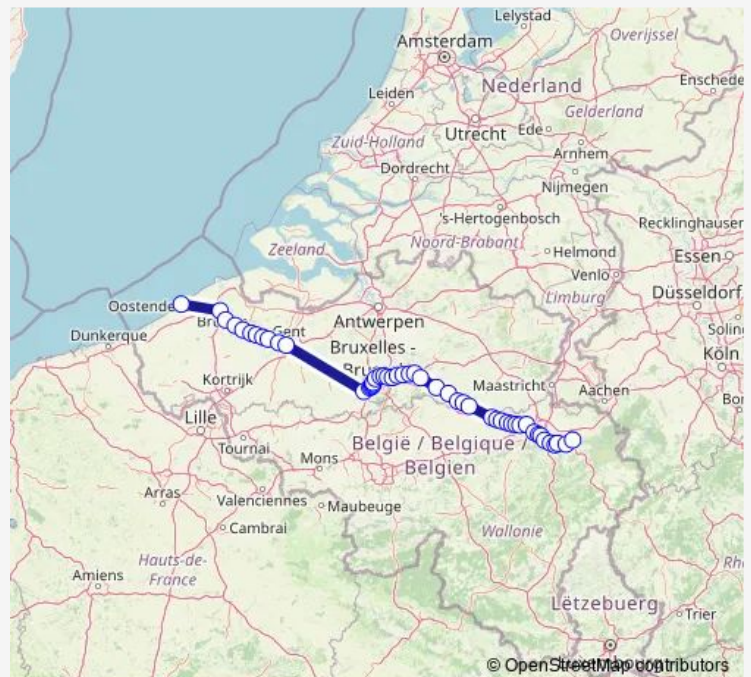

Inter Regional Rail Service IC Verviers-Central - Ostende

[Go to website](#)

Direction

Verviers-Central — Ostende

36 stops

[Open route schedule](#)

Verviers-Central

Pepinster

Haren-Sud

Schaerbeek

Bruxelles-Nord

Route schedule

Verviers-Central — Ostende

Monday —

Tuesday —

Wednesday —

Thursday —

Friday —

Saturday 05:35

Sunday 05:35

Route info

Direction: Verviers-Central

Stops: 36

Trip Duration: 2 hour 40 min

■ IC — Verviers-Central - Ostende

Bruxelles-Congrès

Bruxelles-Central

Bruxelles-Chapelle

Bruxelles-Midi

Gand-Saint-Pierre

Tronchiennes

Landegem