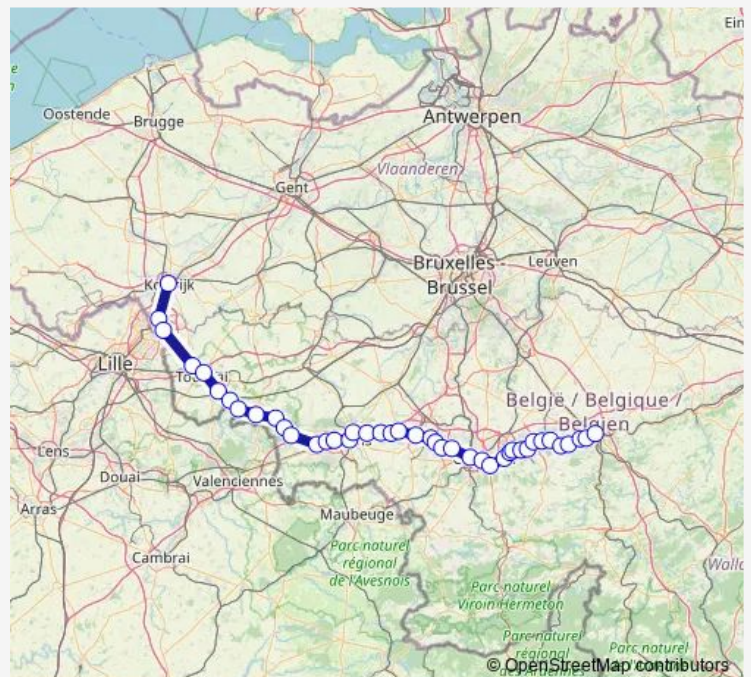

### Direction

Namur — Courtrai

42 stops

[Open route schedule](#)

- Namur
- Ronet
- Flawinne
- Floreffe
- Franière
- Moustier
- Jemeppe-sur-Sambre
- Auvelais
- Tamines
- Aiseau
- Farciennes
- Le Campinaire
- Châtelet
- Couillet
- Charleroi-Central
- Marchienne-au-Pont
- Forchies
- Piéton
- Carnières
- Morlanwelz
- La Louvière-Sud

### Route info

Direction: Namur

Stops: 42

Trip Duration: 2 hour 11 min

Ic — Namur - Courtrai

Bracquegnies

Thieu

Havré