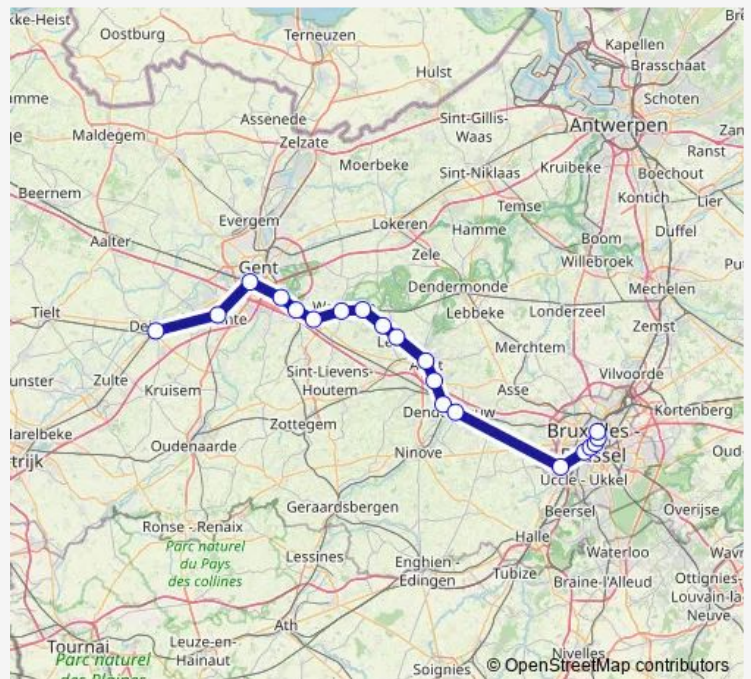

### Direction

Deinze — Bruxelles-Nord

20 stops

[Open route schedule](#)

- Deinze
- De Pinte
- Gand-Saint-Pierre
- Merelbeke
- Melle
- Kwatrecht
- Wetteren
- Schellebelle
- Serskamp
- Lede
- Alost
- Erembodegem
- Denderleeuw
- Liedekerke
- Anderlecht
- Bruxelles-Midi
- Bruxelles-Chapelle
- Bruxelles-Central
- Bruxelles-Congrès
- Bruxelles-Nord

### Route schedule

Deinze — Bruxelles-Nord

Monday	—
Tuesday	—
Wednesday	—
Thursday	—
Friday	—
Saturday	06:53-21:54
Sunday	07:53-21:54

### Route info

Direction: Deinze

Stops: 20

Trip Duration: 1 hour 31 min

■ IC — Bruxelles-Nord - Deinze

## Direction

Bruxelles-Nord — Deinze

20 stops

[Open route schedule](#)

Bruxelles-Nord

Bruxelles-Congrès

Bruxelles-Central

Bruxelles-Chapelle