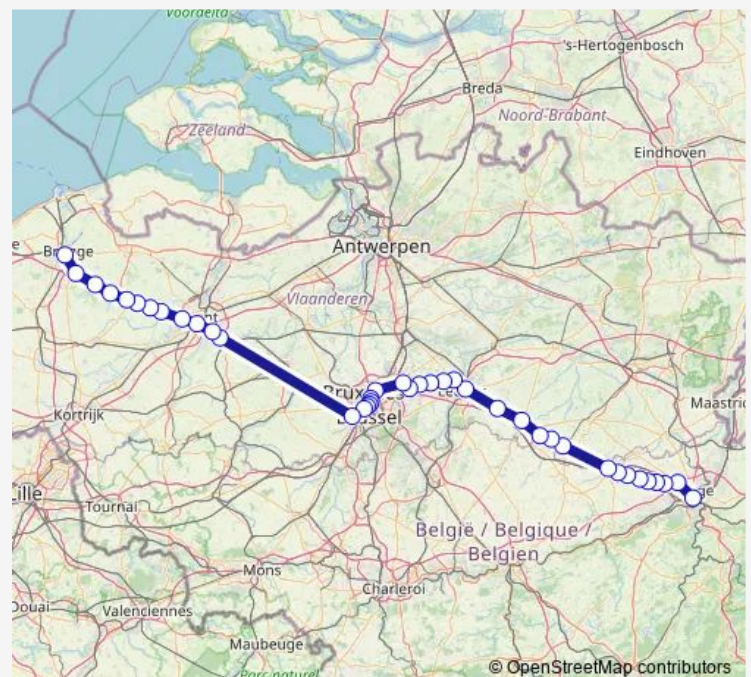

Thursday 21:08-22:08

Friday 21:08-22:08

Saturday —

Sunday —

Route info

Direction: Liège-Guillemins

Stops: 40

Trip Duration: 2 hour 51 min

■ IC — Liège-Guillemins - Bruges

Schaerbeek

Bruxelles-Nord

Bruxelles-Congrès

Bruxelles-Central

Bruxelles-Chapelle

Bruxelles-Midi

Anderlecht