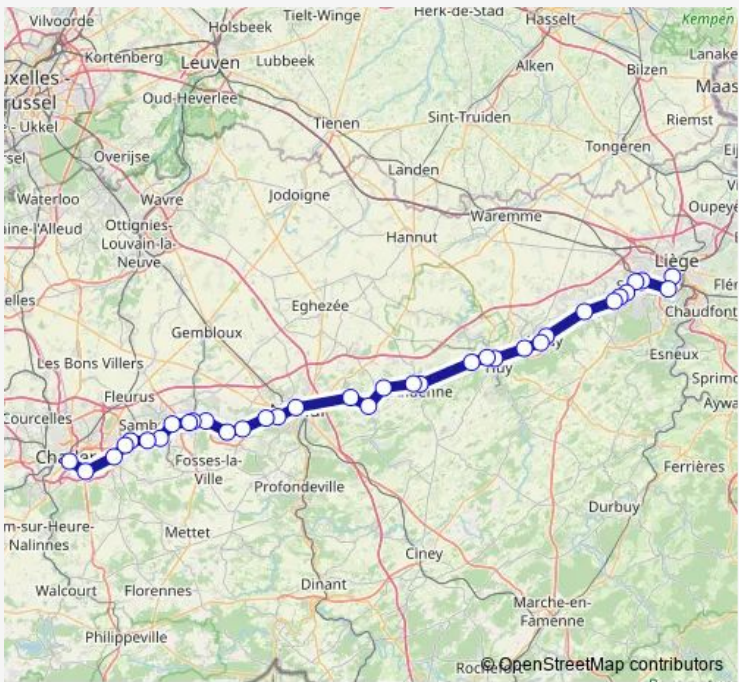

# Inter Regional Rail Service IC Liège-Guillemins - Charleroi-Central

[Go to website](#)

**Direction**  
 Liège-Guillemins — Charleroi-Central  
 35 stops  
[Open route schedule](#)

- Liège-Guillemins
- Sclessin
- Pont-de-Seraing
- Jemeppe-sur-Meuse
- Flémalle-Grande
- Leman
- Flémalle-Haute
- Engis
- Haute-Flône
- Amay
- Ampsin
- Huy
- Statte
- Bas-Oha
- Andenne
- Château-de-Seilles
- Sclaigneaux
- Namêche
- Marche-les-Dames
- Namur
- Ronet

Route schedule  
 Liège-Guillemins — Charleroi-Central

Monday	21:45-22:24
Tuesday	22:24
Wednesday	22:24
Thursday	22:24
Friday	21:45-22:24
Saturday	21:45
Sunday	21:45

**Route info**  
 Direction: Liège-Guillemins  
 Stops: 35  
 Trip Duration: 1 hour 22 min