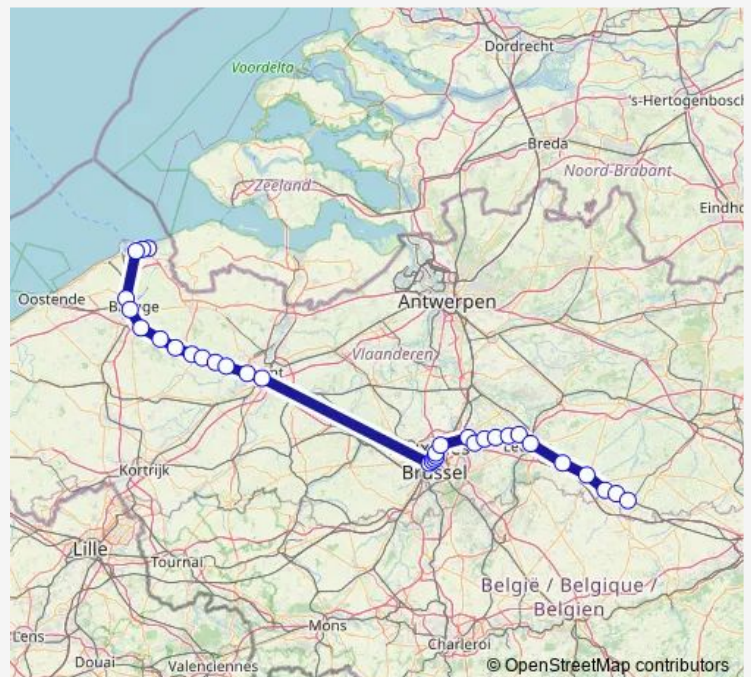

Inter Regional Rail Service Ic Landen - Knokke

[Go to website](#)

Direction

Landen — Knokke

32 stops

[Open route schedule](#)

- Landen
- Neerwinden
- Ezemaal
- Tirlemont
- Verrijk
- Louvain
- Herent
- Veltem
- Erps-Kwerps
- Kortenberg
- Nossegem
- Brussels Airport-Zaventem
- Schaerbeek
- Bruxelles-Nord
- Bruxelles-Congrès
- Bruxelles-Central
- Bruxelles-Chapelle
- Bruxelles-Midi
- Gand-Saint-Pierre
- Tronchiennes
- Landegem

Route schedule

Landen — Knokke

Monday	09:39-12:39
Tuesday	—
Wednesday	—
Thursday	—
Friday	—
Saturday	—
Sunday	—

Route info

Direction: Landen

Stops: 32

Trip Duration: 2 hour 36 min

Ic — Landen - Knokke

Heist

Duinbergen

Knokke

Direction

Knokke — Landen

32 stops

[Open route schedule](#)

Knokke

Duinbergen

Heist

Bruges-Saint-Pierre

Bruges

Oostkamp

Beernem

Maria-Aalter

Aalter