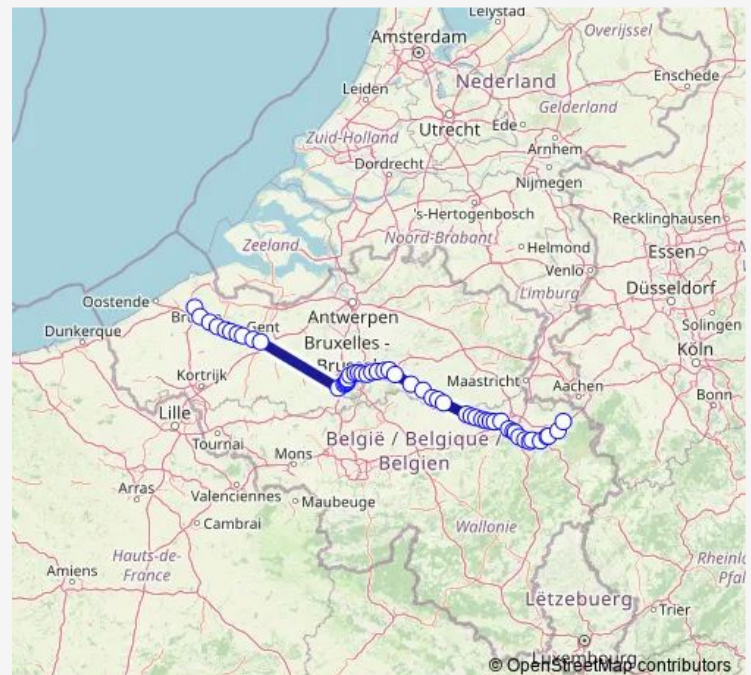

Inter Regional Rail Service IC Welkenraedt - Bruges

[Go to website](#)

Direction

Bruges — Welkenraedt

51 stops

[Open route schedule](#)

- Bruges
- Oostkamp
- Beernem
- Maria-Aalter
- Aalter
- Bellem
- Hansbeke
- Landegem
- Tronchiennes
- Gand-Saint-Pierre
- Anderlecht
- Bruxelles-Midi
- Bruxelles-Chapelle
- Bruxelles-Central
- Bruxelles-Congrès
- Bruxelles-Nord
- Schaerbeek
- Haren-Sud
- Diegem
- Zaventem
- Nossegem

Route schedule

Bruges — Welkenraedt

Monday	—
Tuesday	—
Wednesday	—
Thursday	—
Friday	—
Saturday	19:59-21:59
Sunday	19:59-21:59

Route info

Direction: Bruges

Stops: 51

Trip Duration: 2 hour 54 min

■ IC — Welkenraedt - Bruges

Kortenberg

Erps-Kwerps

Veltem

Herent

Louvain

Vertrijk

Tirlemont

Ezemaal

Nessonvaux

Pepinster

Verviers-Central

Verviers-Palais

Dolhain-Gileppe

Direction

Welkenraedt — Bruges

38 stops