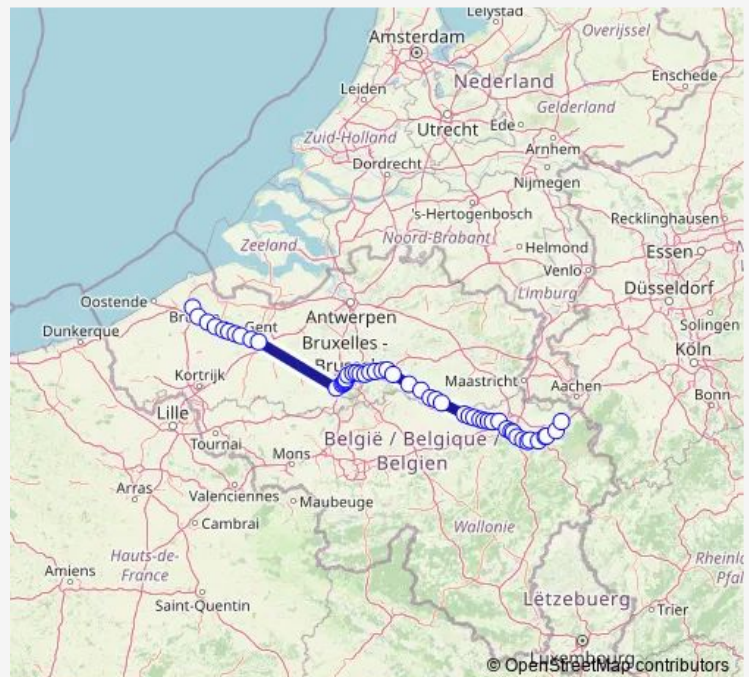

### Direction

Bruges — Welkenraedt

51 stops

[Open route schedule](#)

- Bruges
- Oostkamp
- Beernem
- Maria-Aalter
- Aalter
- Bellem
- Hansbeke
- Landegem
- Tronchiennes
- Gand-Saint-Pierre
- Anderlecht
- Bruxelles-Midi
- Bruxelles-Chapelle
- Bruxelles-Central
- Bruxelles-Congrès
- Bruxelles-Nord
- Schaerbeek
- Haren-Sud
- Diegem
- Zaventem
- Nossegem

### Route schedule

Bruges — Welkenraedt

Monday	—
Tuesday	—
Wednesday	—
Thursday	—
Friday	—
Saturday	19:59-21:59
Sunday	19:59-21:59

### Route info

Direction: Bruges

Stops: 51

Trip Duration: 2 hour 54 min

Ic — Welkenraedt - Bruges

Kortenberg

Erps-Kwerps

Veltem

Herent

Louvain

Vertrijk

Tirlemont

Ezemaal

Neerwinden

Landen

Waremme