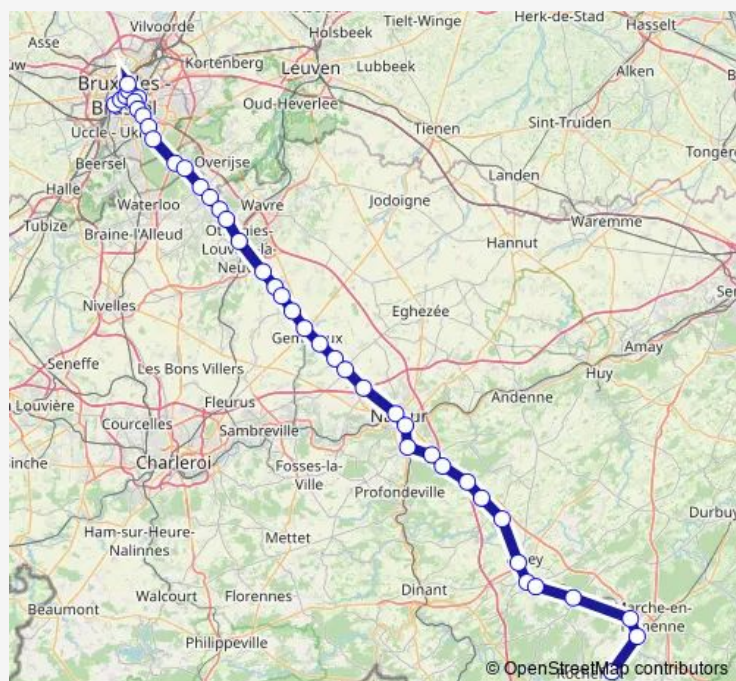

### Route schedule

Rochefort-Jemelle — Bruxelles-Midi

Monday

—

Tuesday

—

Wednesday

—

### Route info

Direction: Rochefort-Jemelle

Stops: 51

Trip Duration: 2 hour 14 min

■ IC — Bruxelles-Midi - Rochefort-Jemelle

Chastre

Blanmont

Mont-Saint-Guibert