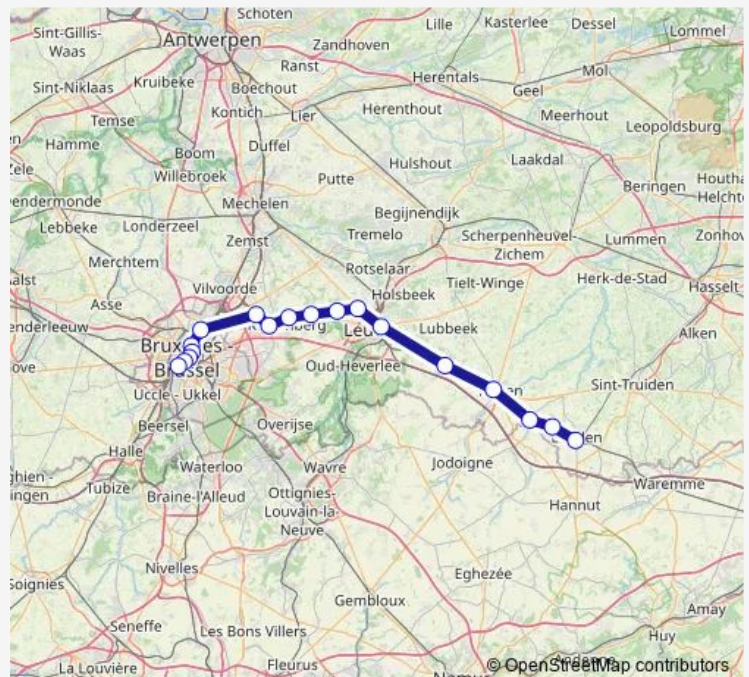

### Direction

Landen — Bruxelles-Midi

18 stops

[Open route schedule](#)

- Landen
- Neerwinden
- Ezemaal
- Tirlemont
- Verrijk
- Louvain
- Herent
- Veltem
- Erps-Kwerps
- Kortenberg
- Nossegem
- Brussels Airport-Zaventem
- Schaerbeek
- Bruxelles-Nord
- Bruxelles-Congrès
- Bruxelles-Central
- Bruxelles-Chapelle
- Bruxelles-Midi

### Route schedule

Landen — Bruxelles-Midi

Monday	22:35
Tuesday	22:35
Wednesday	22:35
Thursday	22:35
Friday	22:35
Saturday	—
Sunday	—

### Route info

Direction: Landen

Stops: 18

Trip Duration: 1 hour 10 min

■ IC — Bruxelles-Midi - Landen

## Direction

Bruxelles-Midi — Landen

18 stops

[Open route schedule](#)

Bruxelles-Midi

Bruxelles-Chapelle

Bruxelles-Central

Bruxelles-Congrès