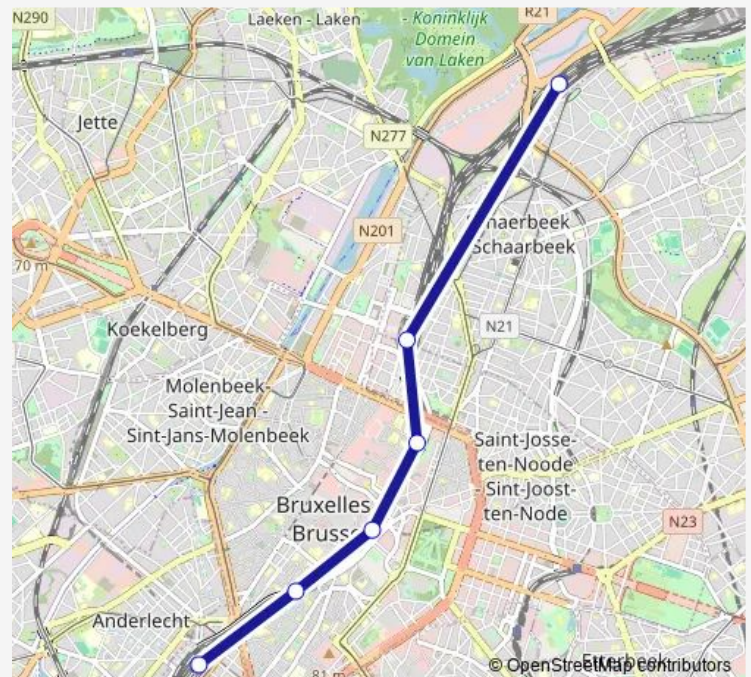

Inter Regional Rail Service IC Schaerbeek - Bruxelles-Midi

[Go to website](#)

Direction

Bruxelles-Midi — Schaerbeek

6 stops

[Open route schedule](#)

Bruxelles-Midi

Bruxelles-Chapelle

Bruxelles-Central

Bruxelles-Congrès

Bruxelles-Nord

Schaerbeek

Route schedule

Bruxelles-Midi — Schaerbeek

Monday 06:55-20:59

Tuesday 06:55-20:59

Wednesday 06:55-20:59

Thursday 06:55-20:59

Friday 06:55-20:59

Saturday —

Sunday —

Route info

Direction: Bruxelles-Midi

Stops: 6

Trip Duration: 0 hour 16 min

■ IC — Schaerbeek - Bruxelles-Midi

Direction

Schaerbeek — Bruxelles-Midi

6 stops

[Open route schedule](#)

Schaerbeek

Bruxelles-Nord