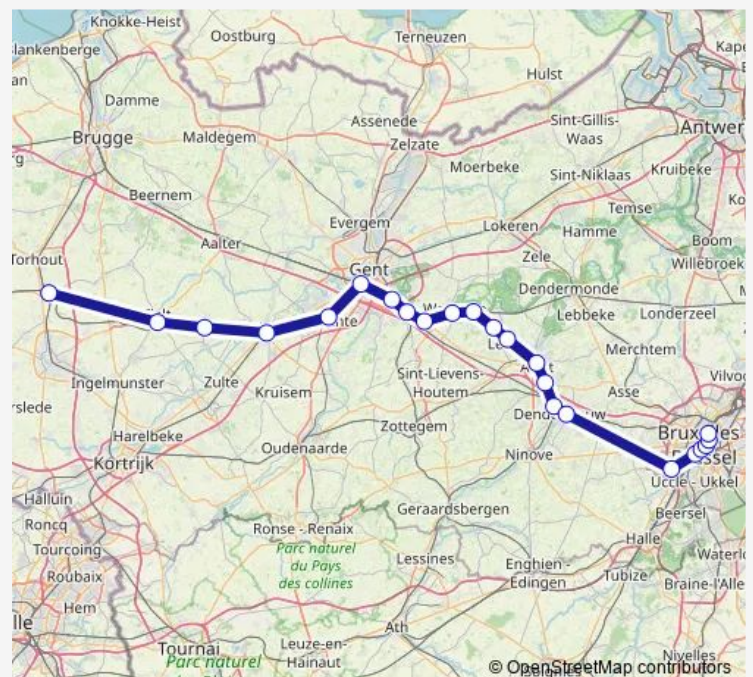

### Route schedule

Lichtervelde — Bruxelles-Nord

Monday —

Tuesday —

Wednesday —

Thursday —

Friday —

Saturday 06:30-22:30

### Route info

Direction: Lichtervelde

Stops: 23

Trip Duration: 1 hour 53 min

■ IC — Bruxelles-Nord - Lichtervelde

Bruxelles-Congrès

Bruxelles-Nord