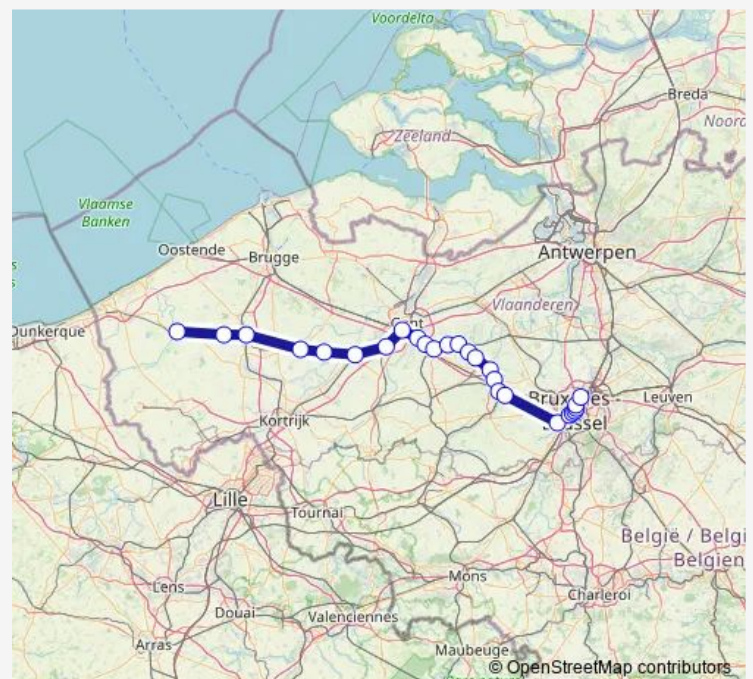

Alost

Lede

Serskamp

Schellebelle

Wetteren

Kwatrecht

Melle

Merelbeke

Thursday —

Friday —

Saturday 07:34-20:34

Sunday 07:34-19:34

Route info

Direction: Schaerbeek

Stops: 26

Trip Duration: 2 hour 13 min

■ IC — Schaerbeek - Dixmude

BusMaps

Aarsele

Tielt

Lichtervelde

Kortemark

Dixmude

Direction

Dixmude — Schaerbeek

26 stops

[Open route schedule](#)

Dixmude

Kortemark

Lichtervelde

Tielt

Aarsele