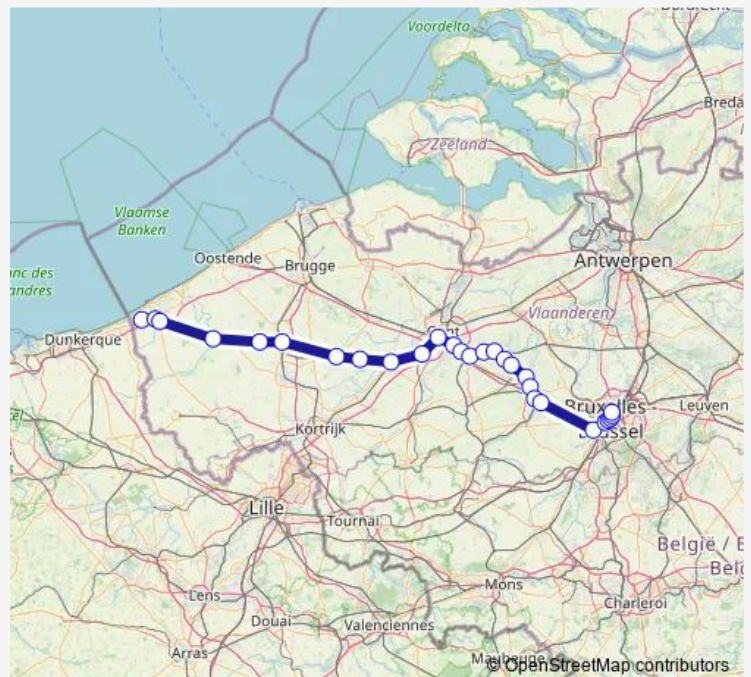

### Route schedule

La Panne — Bruxelles-Nord

Monday 06:52-20:52

Tuesday 06:52-20:52

Wednesday —

Thursday 06:52-20:52

Friday 06:52-20:52

Saturday 05:52-20:52

### Route info

Direction: La Panne

Stops: 28

Trip Duration: 2 hour 32 min

■ IC — Bruxelles-Nord - La Panne

Liedekerke

Anderlecht

Bruxelles-Midi