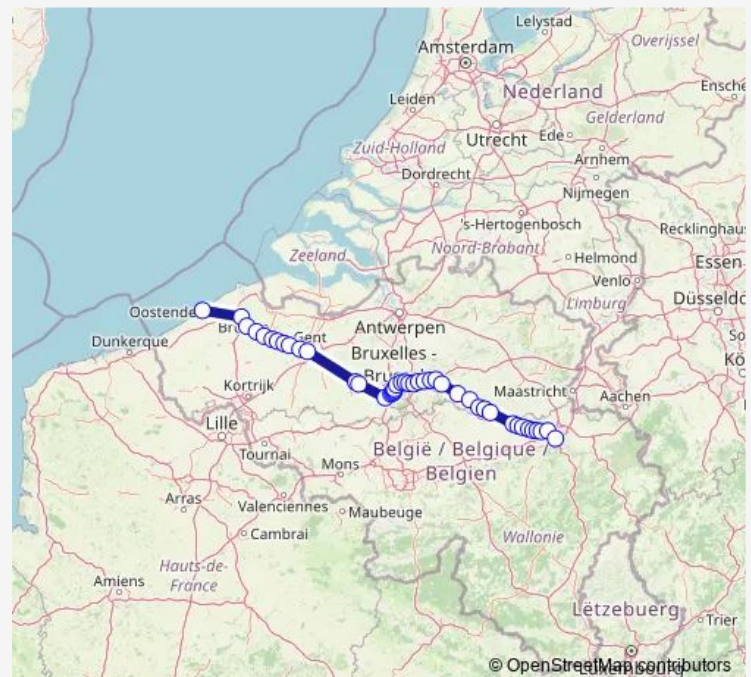

Burst

Ede

Haaltert

Route schedule

Ostende — Liège-Guillemins

Monday —

Tuesday —

Wednesday —

Thursday —

Friday —

Saturday 23:08

Sunday —

Route info

Direction: Ostende

Stops: 54

Trip Duration: 3 hour 12 min

■ IC — Liège-Guillemins - Ostende

Welle
Denderleeuw
Liedekerke
Anderlecht
Bruxelles-Midi
Bruxelles-Chapelle
Bruxelles-Central
Bruxelles-Congrès
Bruxelles-Nord
Schaerbeek
Haren-Sud
Diegem
Zaventem
Nossegem
Kortenberg
Erps-Kwerps
Veltem
Herent
Louvain
Vertrijk
Tirlemont
Ezemaal
Neerwinden
Landen
Waremmе
Bléret
Remicourt
Momalle
Fexhe-le-Haut-Clocher

Voroux

Bierset-Awans

Ans

Liège-Guillemins

Direction

Liège-Guillemins — Ostende

58 stops

[Open route schedule](#)