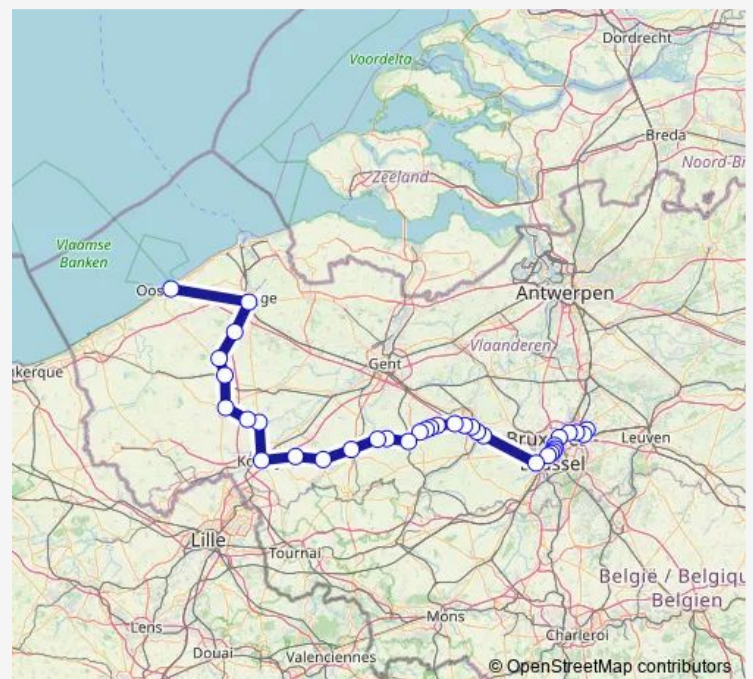

Burst

Ede

Haaltert

Route schedule

Ostende — Brussels Airport-Zaventem

Monday 05:58-20:58

Tuesday 05:58-20:58

Wednesday 05:58-20:58

Thursday 05:58-20:58

Friday 05:58-20:58

Saturday 06:48-19:48

Sunday 06:48-19:48

Route info

Direction: Ostende

Stops: 35

Trip Duration: 2 hour 58 min

■ IC — Brussels Airport-Zaventem - Ostende

Welle

Denderleeuw

Liedekerke

Anderlecht

Bruxelles-Midi

Bruxelles-Chapelle

Bruxelles-Central

Bruxelles-Congrès

Bruxelles-Nord

Schaerbeek

Haren-Sud

Diegem

Zaventem

Brussels Airport-Zaventem

Direction