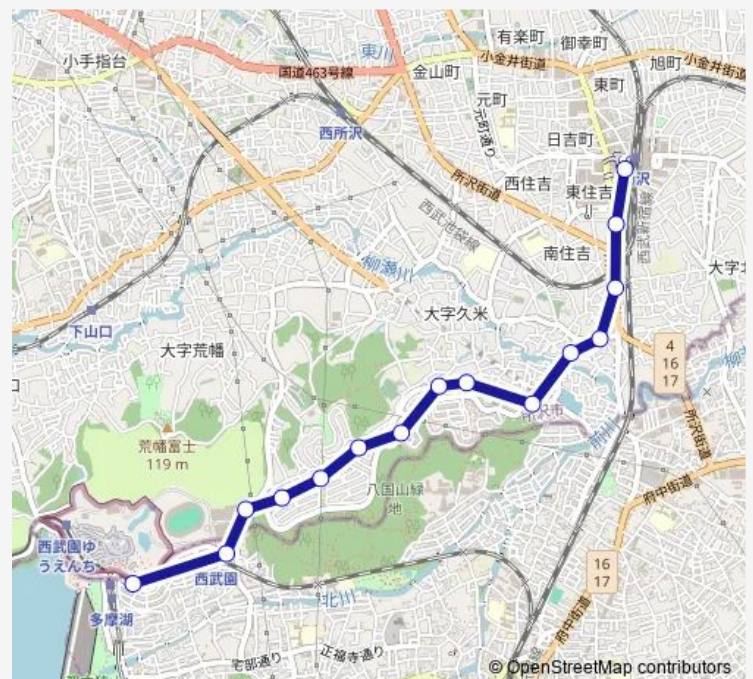

勢揃橋

将軍塚

悲田処跡

水天宮下

松が丘中央

峰の下

南大谷公園

松が丘西

競輪場入口 (ところバス)

西武園駅

西武園ゆうえんち

Route schedule

所沢駅西口 — 西武園ゆうえんち

Monday	—
Tuesday	—
Wednesday	09:40-16:35
Thursday	—
Friday	—
Saturday	09:45-16:45
Sunday	09:40-16:35

Route info

Direction: 所沢駅西口

Stops: 15

Trip Duration: 0 hour 18 min

Direction

西武園ゆうえんち — 所沢駅西口

15 stops

[Open route schedule](#)

西武園ゆうえんち

西武園駅

競輪場入口 (ところバス)

松が丘西

南大谷公園

峰の下

松が丘中央

水天宮下

悲田処跡

將軍塚