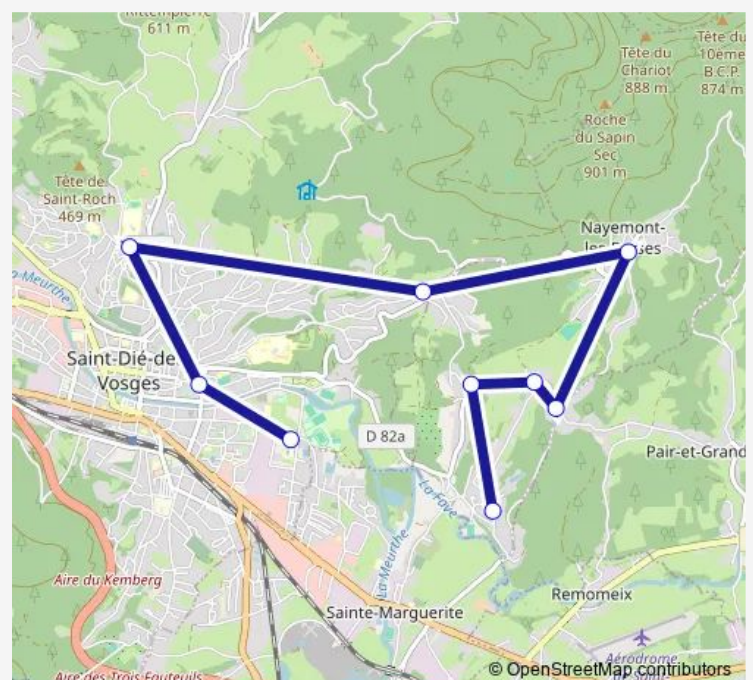

### Direction

ST DIE College Souhait — Nayemont LES Fosses Brompt

9 stops

[Open route schedule](#)

ST DIE College Souhait

ST DIE Lycee Jules Ferry

ST DIE College Vautrin Lud

Saint DIE DES Vosges Jonquilles (arret urbain)

Nayemont LES Fosses Centre

Nayemont LES Fosses Leo Lagrange

Nayemont LES Fosses Les Hautes Fosses

Nayemont LES Fosses Les Basses Fosses

Nayemont LES Fosses Brompt

### Route schedule

ST DIE College Souhait — Nayemont LES Fosses Brompt

Monday 16:10

Tuesday 16:10

Wednesday —

Thursday 16:10

Friday 16:10

Saturday —

### Route info

Direction: ST DIE College Souhait

Stops: 9

Trip Duration: 0 hour 36 min

**Direction**

Nayemont LES Fosses Centre — ST DIE College Souhait

8 stops

[Open route schedule](#)