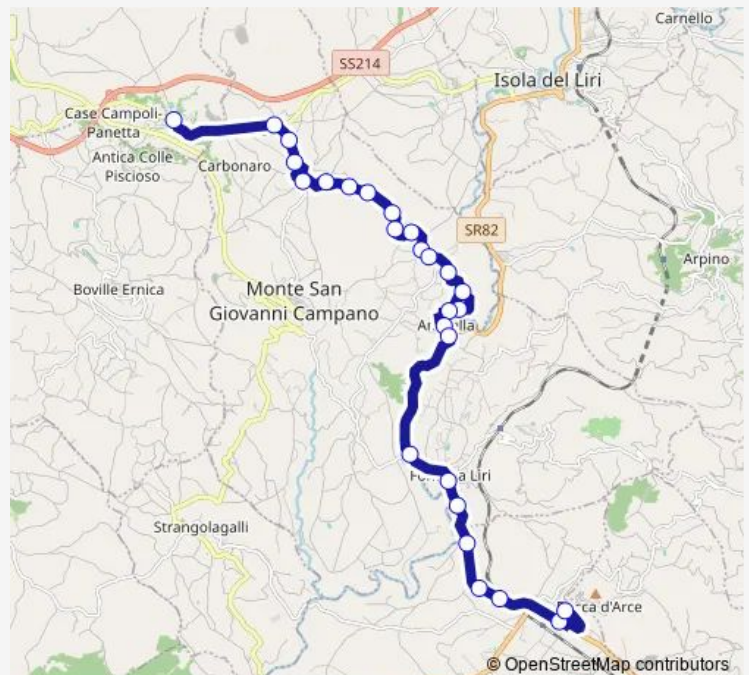

Bus Casamari - Arce # Ar31d

[Go to website](#)

Direction

Veroli | Abbazia di Casamari # f5867 — Arce | Via Marconi
Via Magni # f5271

27 stops

[Open route schedule](#)

- Veroli | Abbazia di Casamari # f5867
- Monte S. Giovanni C. | Porrino # f5869
- MONTE S. GIOVANNI C. | Porrino Vicolo # f6932
- MONTE S. GIOVANNI C. | Ciccarelli # f6933
- MONTE S. GIOVANNI C. | Colonnette # f6681
- MONTE S. GIOVANNI C. | Via Anitrella Via Fosso # f6682
- MONTE S. GIOVANNI C. | Via Anitrella (Km 1) # f6683
- MONTE S. GIOVANNI C. | Via Fraduemonti # f6684
- MONTE S. GIOVANNI C. | Via Anitrella (Km 2) # f6685
- MONTE S. GIOVANNI C. | Via Sant'Elia # f6686
- MONTE S. GIOVANNI C. | Via Anitrella (Km 3) # f6687
- MONTE S. GIOVANNI C. | Chiaiamari # f6688
- MONTE S. GIOVANNI C. | Via Colli Via Sione # f6689
- MONTE S. GIOVANNI C. | Via Sione Via Colle Zoppo # f6934
- MONTE S. GIOVANNI C. | Vado Pantano # f6935
- MONTE S. GIOVANNI C. | Caldaroni # f6936
- MONTE S. GIOVANNI C. | Valle Grande # f6937
- MONTE S. GIOVANNI C. | Anitrella # f6938
- FONTANA LIRI | Via Valle Liri Via Anitrella # f6939
- FONTANA LIRI | Cimitero # f6940

Route schedule

Veroli | Abbazia di Casamari # f5867 — Arce | Via Marconi
Via Magni # f5271

Monday	14:45
Tuesday	14:45
Wednesday	—
Thursday	14:45
Friday	14:45
Saturday	14:45
Sunday	—

Route info

Direction: Veroli | Abbazia di Casamari # f5867

Stops: 27

Trip Duration: 0 hour 29 min

Casamari - Arce # Ar31d

FONTANA LIRI | Corso Trieste # f6914

FONTANA LIRI | Corso Trieste Via Terme # f6915

ARCE | Sant'Eleuterio # f6916

ARCE | Via Fontanelle Via Campostefano # f6917

ARCE | Via Fontanelle Via Sant'Eluterio # f6918

Arce | Stazione FS # f5269

Arce | Via Marconi Via Magni # f5271

Bus time schedules and route maps are available in an offline PDF at busmaps.com. Use the busmaps.com website to see live bus times, train schedule or subway schedule, and step-by-step directions for all public transit in Monte San Giovanni Campano