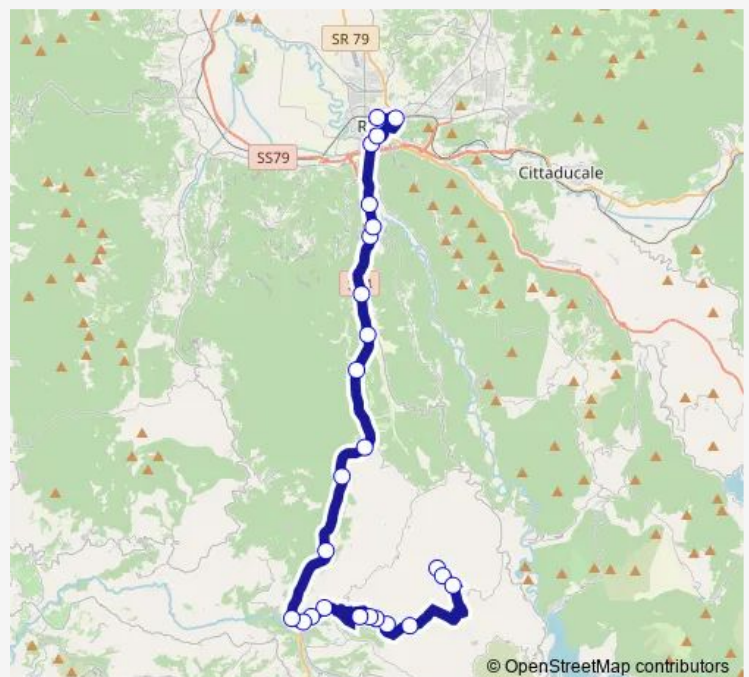

Rieti | San Giovanni Reatino # f1061

Rieti | Maglianello Basso # f1062

Rieti | Via Salaria Via Zoccani # f1063

Rieti | Casale Bucci # f1064

Route schedule

TORRICELLA | Oliveto # f9816 — Rieti | Stazione FS Ist. Superiore Principessa di Napoli # f1070

Monday	06:45
Tuesday	06:45
Wednesday	06:45
Thursday	06:45
Friday	06:45
Saturday	07:00
Sunday	—

Route info

Direction: TORRICELLA | Oliveto # f9816

Stops: 25

Trip Duration: 0 hour 55 min

Oliveto - Rieti # Pg906a