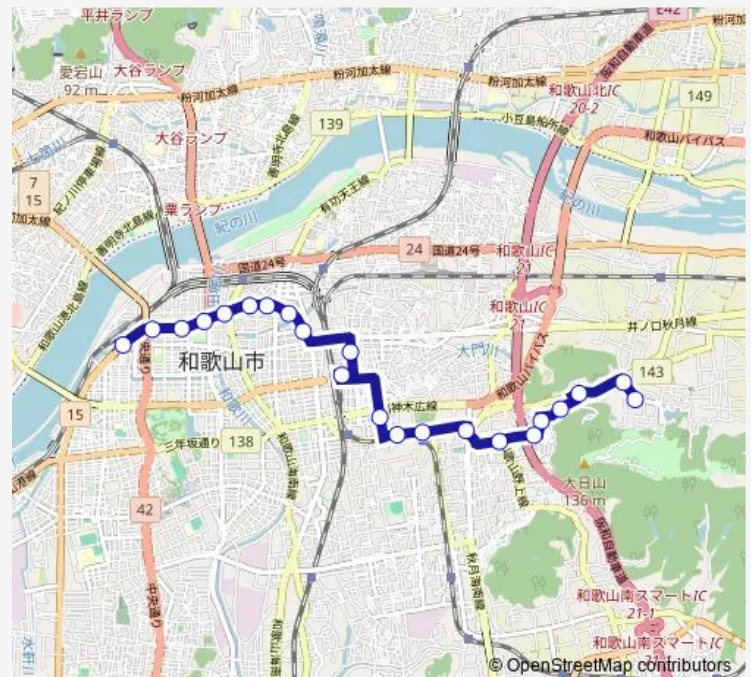

北新橋

本町四丁目

宇治

Route schedule

紀伊風土記の丘 — 南海和歌山市駅

Monday 10:30-19:20

Tuesday 10:30-19:20

Wednesday 10:30-19:20

Thursday 10:30-19:20

Friday 10:30-19:20

Saturday 10:30-18:30

Sunday 10:30-18:30

Route info

Direction: 紀伊風土記の丘

Stops: 22

Trip Duration: 0 hour 35 min

■ 鳴神線 【94】

BusMaps

Direction

南海和歌山市駅 — 紀伊風土記の丘

22 stops

[Open route schedule](#)

南海和歌山市駅

宇治