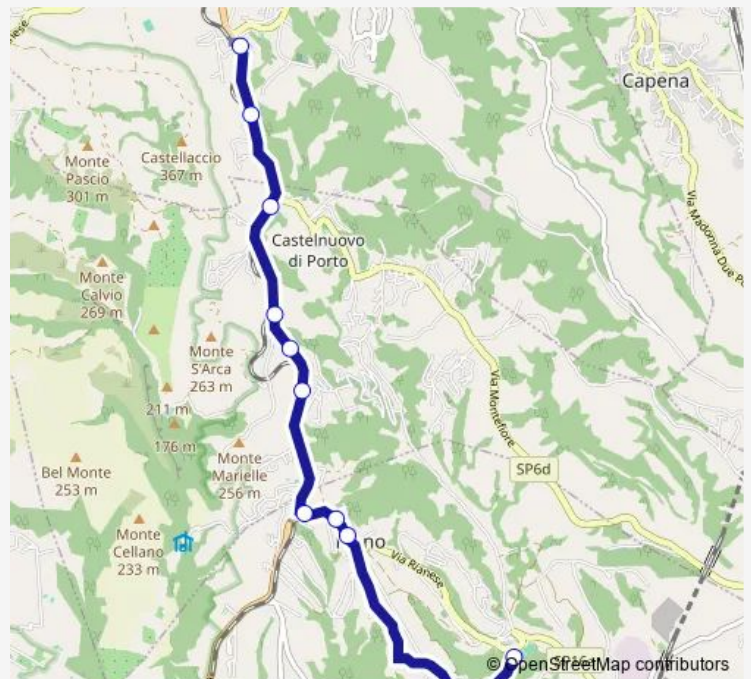

Bus Riano - Morlupo # MI12d

[Go to website](#)

Direction

Riano | Via Giovanni Xxiii (Comune) # f11345 — Morlupo | Stazione # f2252

10 stops

[Open route schedule](#)

Riano | Via Giovanni Xxiii (Comune) # f11345

Riano | Via Rianese Via Repubblica # f11363

Riano | Via Rianese Via Leopardi # f11364

Riano | Via Rianese Via Flaminia # f11365

Castelnuovo Porto | Monte Cardeto # f2247

Castelnuovo Porto | Via Flaminia Via Olivi # f2248

Castelnuovo Porto | Via Flaminia Via Monte d'Arca # f2249

Castelnuovo Porto | Stazione # f2250

Morlupo | Via Flaminia (Valle la Posta) # f2251

Morlupo | Stazione # f2252

Route schedule

Riano | Via Giovanni Xxiii (Comune) # f11345 — Morlupo | Stazione # f2252

Monday	14:35-20:00
Tuesday	14:35-20:00
Wednesday	14:35-20:00
Thursday	14:35-20:00
Friday	14:35-20:00
Saturday	13:50-19:55
Sunday	—

Route info

Direction: Riano | Via Giovanni Xxiii (Comune) # f11345

Stops: 10

Trip Duration: 0 hour 15 min

Riano - Morlupo # MI12d