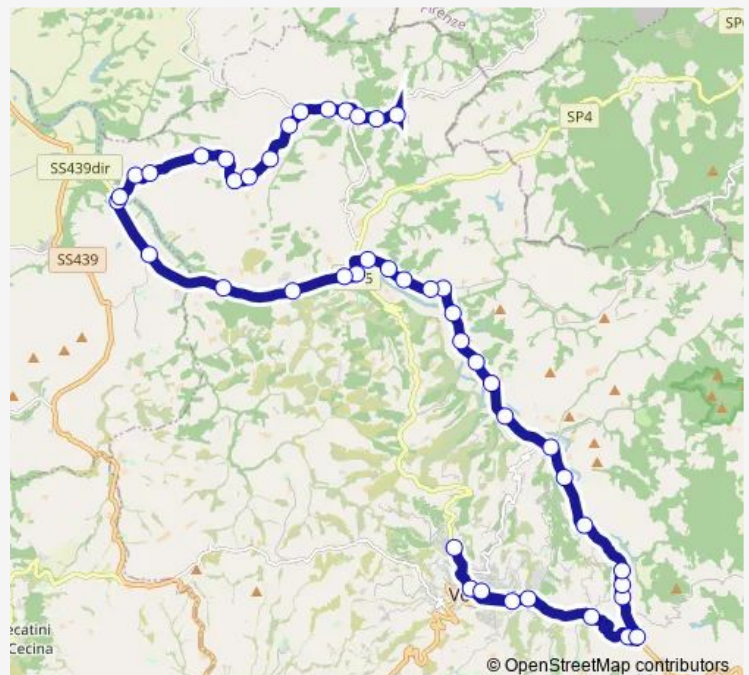

Volterra — Volterra Istituto D'Arte

Monday	07:50
Tuesday	07:50
Wednesday	07:50
Thursday	07:50
Friday	07:50
Saturday	07:50
Sunday	—

Route info

Direction: Volterra

Stops: 3

Trip Duration: 0 hour 5 min

501 — Volterra-Pian Dei Gelsi-Villamagna

Direction

Volterra Istituto D'Arte — Villamagna

45 stops

[Open route schedule](#)

Volterra Istituto D'Arte

Villaggio Scuole

Volterra

Monumenti V.Carducci

S.Lazzaro (Lato Macello)

Loc.Strada Srt68 (Dir Colle)

Srt68 Roncolla

Roncolla Bivio

Palagione Bivio

Podere Marchi (Dir.Villamagna)

Podere Il Cipresso (Dir.Villamagna)

Podere Rossi (Fronte)

Friday 06:55

Saturday 06:55

Sunday —

Route info

Direction: S.Giovanni Val D'Era

Stops: 16

Trip Duration: 0 hour 15 min

Direction