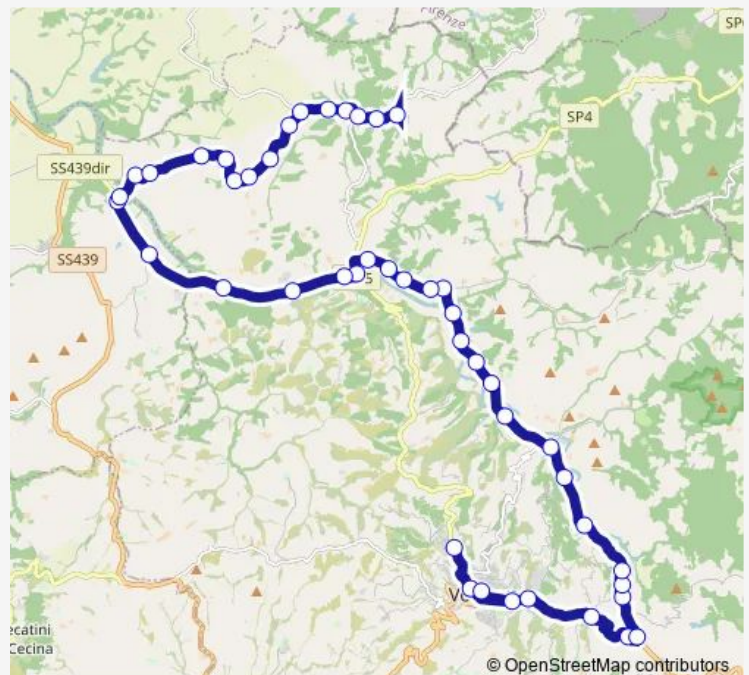

### Direction

Volterra — Volterra Istituto D'Arte

3 stops

[Open route schedule](#)

Volterra

V.Le Trento E Trieste

Volterra Istituto D'Arte

### Route schedule

Volterra — Volterra Istituto D'Arte

Monday	07:50
Tuesday	07:50
Wednesday	07:50
Thursday	07:50
Friday	07:50
Saturday	07:50
Sunday	—

### Route info

Direction: Volterra

Stops: 3

Trip Duration: 0 hour 5 min

501 — Volterra-Pian Dei Gelsi-Villamagna

**Direction**

Volterra Istituto D'Arte — Villamagna

45 stops