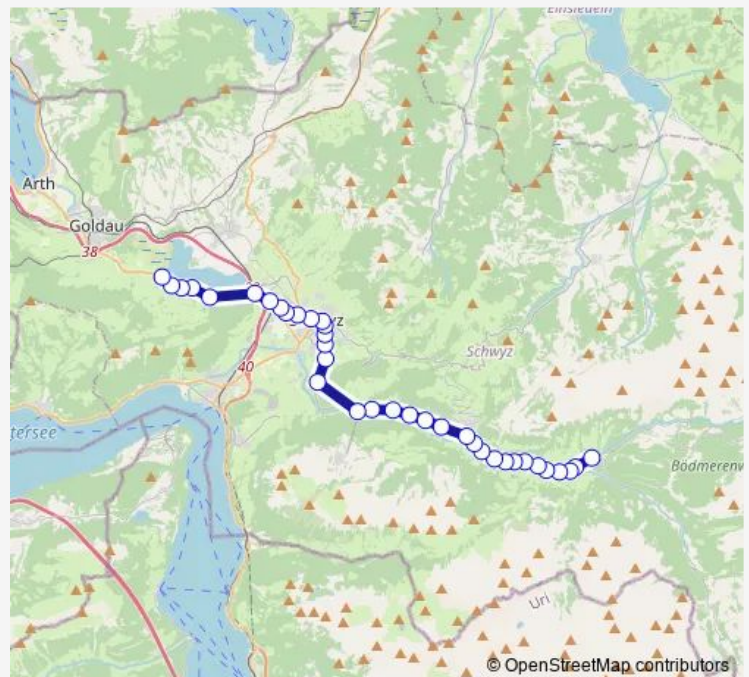

Thursday 06:14-18:14

Friday 06:14-18:14

Saturday —

Sunday —

Route info

Direction: Muotathal, Hölloch

Stops: 36

Trip Duration: 0 hour 43 min

501 — B 501

BusMaps

Schwyz, Grundkapelle

Schwyz, Spital

Schwyz, Obstmühle/Friedhof

Schwyz, Sonnenplätzli

Schwyz, Zentrum

Schwyz, Lützel matt

36 stops

[Open route schedule](#)

Lauerz, Dorf

Lauerz, Mühle

Lauerz, Seegütli

Lauerz, Schwanau

Lauerz, Otten

Seewen SZ, Seemattli

Thursday 06:58-18:58

Friday 06:58-18:58

Saturday —

Sunday —

Route info

Direction: Lauerz, Dorf

Stops: 36

Trip Duration: 0 hour 43 min