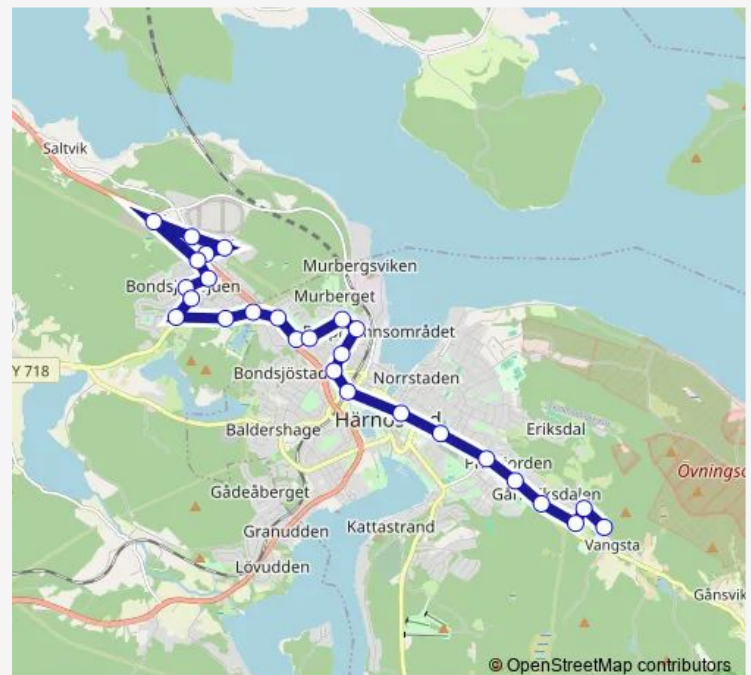

Tpl Godstjärn

Härnösand Stafettvägen

Härnösand Maratongatan

Ängets förskola

Murbergsskolan/Länsmuséet

Härnösand Folkhögskolan

Härnösand Wendela Hellmanskolan

Idrottsvägen

Härnösand station

Härnösand centrum

Hedda Wisingskolan

Route schedule

Smedjevägen — Hästsportarenan

Monday	05:18-18:18
Tuesday	05:18-18:18
Wednesday	05:18-18:18
Thursday	05:18-18:18
Friday	05:18-18:18
Saturday	09:18-14:48
Sunday	—

Route info

Direction: Smedjevägen

Stops: 27

Trip Duration: 0 hour 33 min

■ 501

BusMaps

Brännarondellen

Härnösand Ångströmsgatan

Saturday 09:31-15:01

Sunday —

Route info

Direction: Hästsportarenan

Stops: 29

Trip Duration: 0 hour 33 min

Härnösand Saltviksanstalten

Smedjevägen