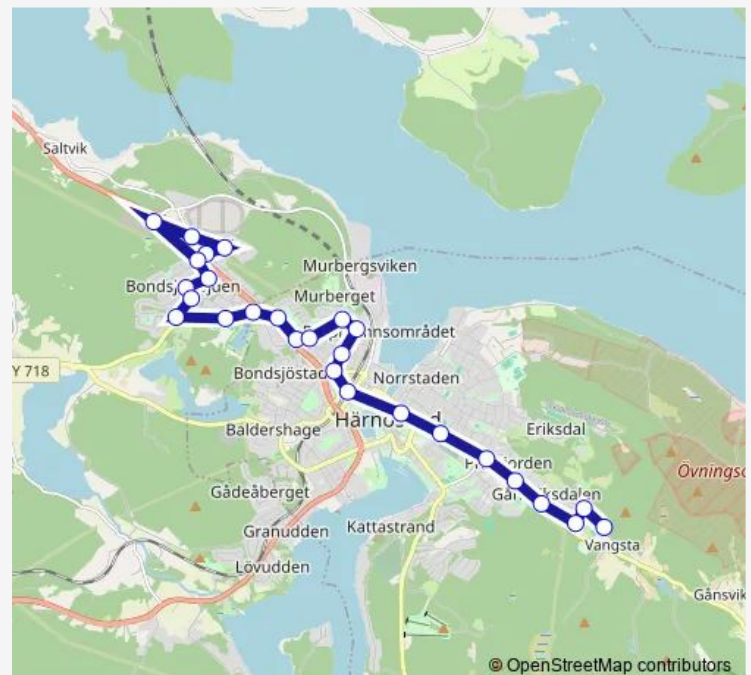

Tpl Godstjärn

Härnösand Stafettvägen

Härnösand Maratongatan

Ängets förskola

Murbergsskolan/Länsmuséet

Härnösand Folkhögskolan

Härnösand Wendela Hellmanskolan

Idrottsvägen

Härnösand station

Härnösand centrum

Hedda Wisingskolan

Route schedule

Smedjevägen — Hästsportarenan

Monday	05:18-18:18
Tuesday	05:18-18:18
Wednesday	05:18-18:18
Thursday	05:18-18:18
Friday	05:18-18:18
Saturday	09:18-14:48
Sunday	—

Route info

Direction: Smedjevägen

Stops: 27

Trip Duration: 0 hour 33 min

■ 501

BusMaps

Brännarondellen

Härnösand Ångströmsgatan

Saturday 09:31-15:01

Sunday —

Route info

Direction: Hästsportarenan

Stops: 29

Trip Duration: 0 hour 33 min

Härnösand Saltviksanstalten

Smedjevägen