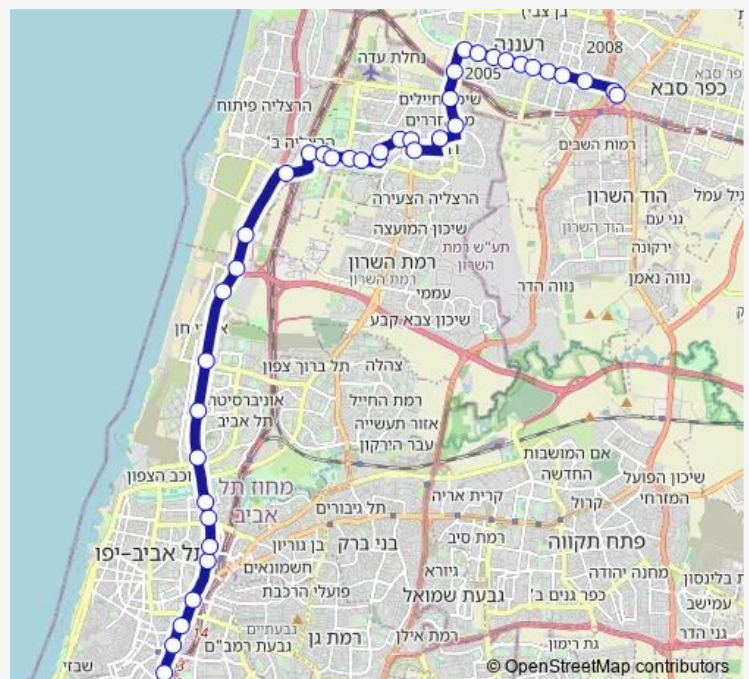

תחנת רכבת רעננה מערב/דרך ירושלים

דרך ירושלים/הבריגדה היהודית

ירושלים/הר סיני

דרך ירושלים/ברל כצלנסון

קהילת ציון/מוהליבר

העצמאות/בן גוריון

סוקולוב/בן גוריון

סוקולוב/הניצנים

### Route schedule

מסוף רעננה/רציפים — ת.מרכזית תל אביב קומה 6/הורדה

Monday	05:00-23:00
Tuesday	05:00-23:00
Wednesday	05:00-23:00
Thursday	05:00-23:00
Friday	05:00-15:00
Saturday	—
Sunday	05:00-23:00

### Route info

Direction: מסוף רעננה/רציפים

Stops: 46

Trip Duration: 0 hour 55 min

501 — מסוף רעננה/רציפים-רעננה->ת.מרכזית תל אביב קומה 6/הורדה-תל אביב יפו-1#

הרב קוק/וייצמן

בית אבות/הרב קוק

שד. שבעת הכוכבים/בן ציון מיכאלי

קניון שבעת הכוכבים/בן ציון מיכאלי

ת. רכבת הרצליה

שדרות שבעת הכוכבים/משה דיין

מחלף הסירה לדרום

סינמה סיטי/כביש 2

מחלף גלילות/דרך נמיר

מכללת לוינסקי/דרך נמיר

קריית החינוך/דרך נמיר