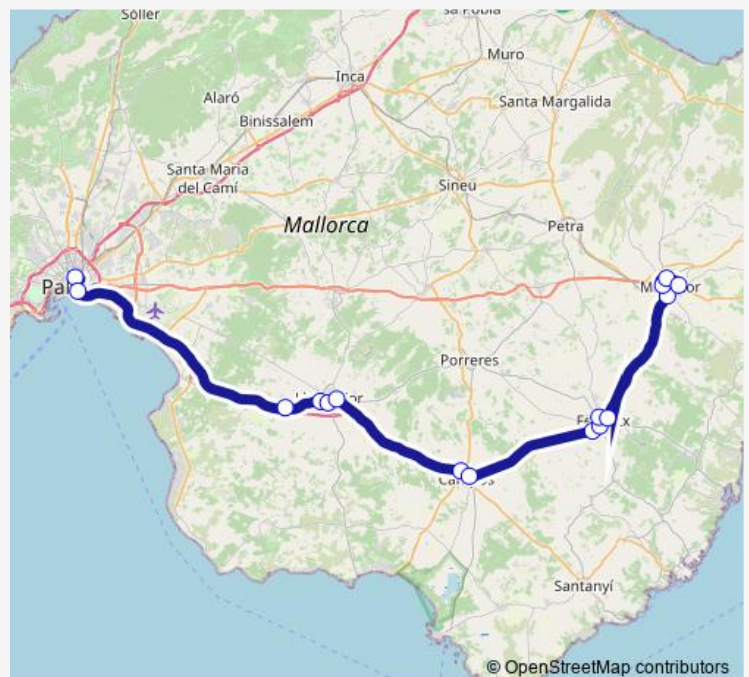

Mossèn Bartomeu Barceló 2 (22032)

República Argentina (22040)

Mossèn Alcover (33063)

Sa Mora (33004)

Molí - Hospital 2 (33059)

Av. Parc 2 (33081)

Route schedule

Estació Intermodal (40036) — Av. Parc 2 (33081)

Monday 05:35-23:55

Tuesday 05:35-23:55

Wednesday 05:35-23:55

Thursday 05:35-23:55

Friday 05:35-23:55

Saturday 05:40-23:55

Sunday 06:45-23:30

Route info

Direction: Estació Intermodal (40036)

Stops: 16

Trip Duration: 1 hour 25 min

501 — Manacor - Campos - Palma

Direction

Av. Parc 1 (33080) — Estació Intermodal (40036)

16 stops

[Open route schedule](#)

Av. Parc 1 (33080)

Molí - Hospital 1 (33060)

Estació de tren (33044)

Joan Miró (33085)

República Argentina (22040)

Mossèn Bartomeu Barceló 1 (22031)

Ernest Mestre 1 (22039)

Polígon Felanitx 1 (22025)