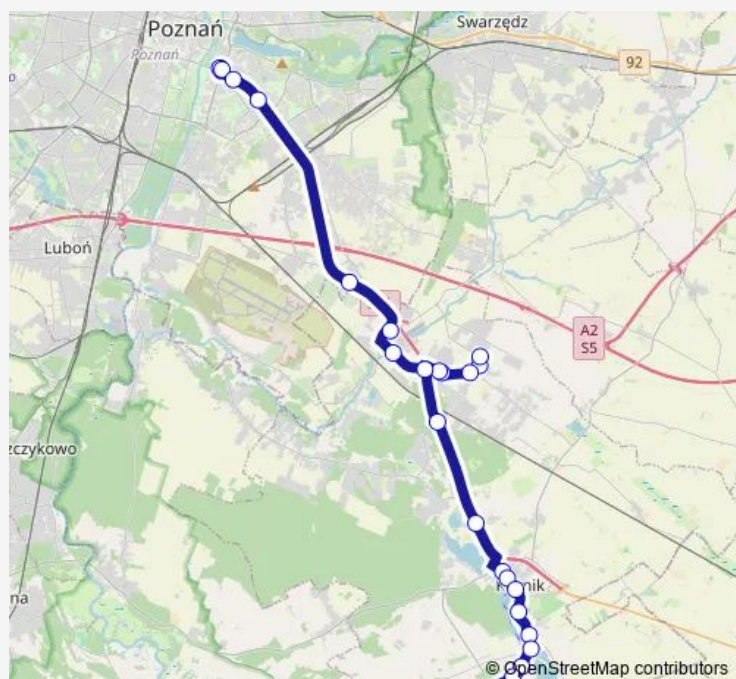

Koninko/Węzeł

Świątniczki

Os. Lecha I

Os. Jagiellońskie

Rondo Rataje

### Route schedule

Błażejewo/Os. Przylesie — Rondo Rataje

Monday	04:04-16:22
Tuesday	04:04-16:22
Wednesday	04:04-16:22
Thursday	04:04-16:22
Friday	04:04-16:22
Saturday	03:57-20:52
Sunday	03:57-20:52

### Route info

Direction: Błażejewo/Os. Przylesie

Stops: 17

Trip Duration: 0 hour 39 min

## Direction

Rondo Rataje — Błazejewo/Os. Przylesie

24 stops

[Open route schedule](#)

Rondo Rataje

Rondo Rataje

Os. Jagiellońskie

Os. Lecha I