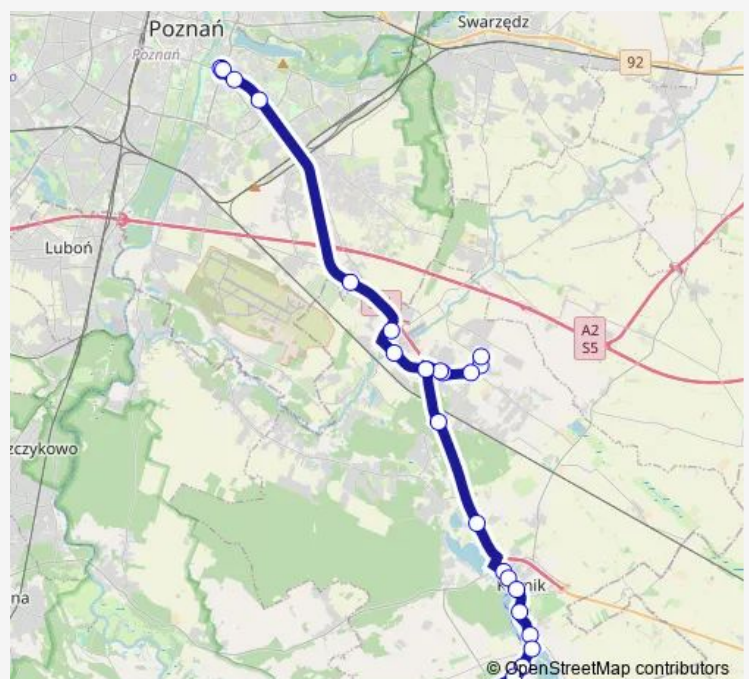

Robakowo/Węzeł

Gądko/Węzeł

Koninko/Węzeł

Świątniczki

Os. Lecha I

Os. Jagiellońskie

Rondo Rataje

Route schedule

Błażejewo/Os. Przylesie — Rondo Rataje

Monday	04:04-16:22
Tuesday	04:04-16:22
Wednesday	04:04-16:22
Thursday	04:04-16:22
Friday	04:04-16:22
Saturday	03:57-20:52
Sunday	03:57-20:52

Route info

Direction: Błażejewo/Os. Przylesie

Stops: 17

Trip Duration: 0 hour 39 min

Direction

Rondo Rataje — Błazejewo/Os. Przylesie

24 stops

[Open route schedule](#)

Rondo Rataje

Rondo Rataje