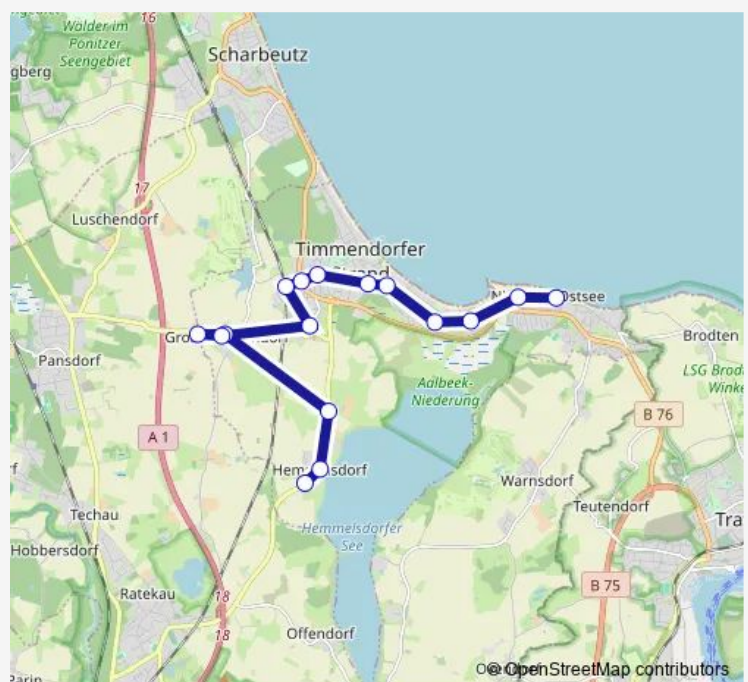

Timmendorfer Strand Dorfstraße

Neuhof(Holst) bei Groß Timmendorf

Timmendorfer Strand Dorfstraße

Timmendorfer Strand-Hemmelsdorf Nothweg

Timmendorfer Strand-Hemmelsdorf Seestraße

Timmendorfer Strand-Hemmelsdorf Alte Landstraße

Route schedule

Timmendorfer Strand-Niendorf Apotheke — Timmendorfer Strand-Hemmelsdorf Alte Landstraße

Monday 11:30-12:45

Tuesday 11:30-12:45

Wednesday 11:30-12:45

Thursday 11:30-12:45

Friday 11:30-12:45

Saturday —

Sunday —

Route info

Direction: Timmendorfer Strand-Niendorf Apotheke

Stops: 16

Trip Duration: 0 hour 37 min

Direction

Timmendorfer Strand-Hemmelsdorf Alte Landstraße —
Timmendorfer Strand-Niendorf Apotheke

16 stops

[Open route schedule](#)

Timmendorfer Strand-Hemmelsdorf Alte Landstraße

Timmendorfer Strand-Hemmelsdorf Seestraße

Timmendorfer Strand-Hemmelsdorf Nothweg

Timmendorfer Strand Dorfstraße

Neuhof(Holst) bei Groß Timmendorf