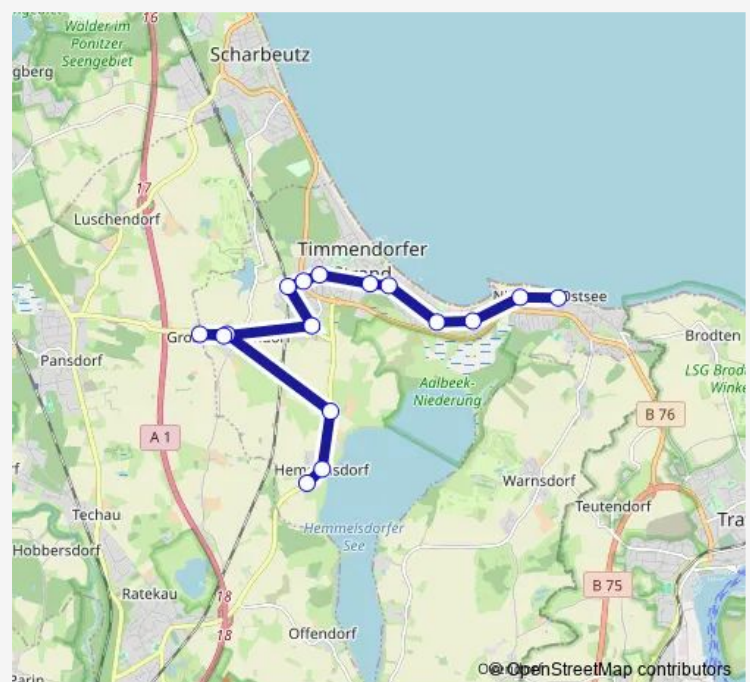

Timmendorfer Strand Dorfstraße

Neuhof(Holst) bei Groß Timmendorf

Timmendorfer Strand Dorfstraße

Timmendorfer Strand-Hemmelsdorf Nothweg

Timmendorfer Strand-Hemmelsdorf Seestraße

Timmendorfer Strand-Hemmelsdorf Alte Landstraße

Route schedule

Timmendorfer Strand-Niendorf Apotheke — Timmendorfer Strand-Hemmelsdorf Alte Landstraße

Monday 11:30-12:45

Tuesday 11:30-12:45

Wednesday 11:30-12:45

Thursday 11:30-12:45

Friday 11:30-12:45

Saturday —

Sunday —

Route info

Direction: Timmendorfer Strand-Niendorf Apotheke

Stops: 16

Trip Duration: 0 hour 37 min

Direction

Timmendorfer Strand-Hemmelsdorf Alte Landstraße —
Timmendorfer Strand-Niendorf Apotheke

16 stops

[Open route schedule](#)

Timmendorfer Strand-Hemmelsdorf Alte Landstraße

Timmendorfer Strand-Hemmelsdorf Seestraße

Timmendorfer Strand-Hemmelsdorf Nothweg

Timmendorfer Strand Dorfstraße

Neuhof(Holst) bei Groß Timmendorf