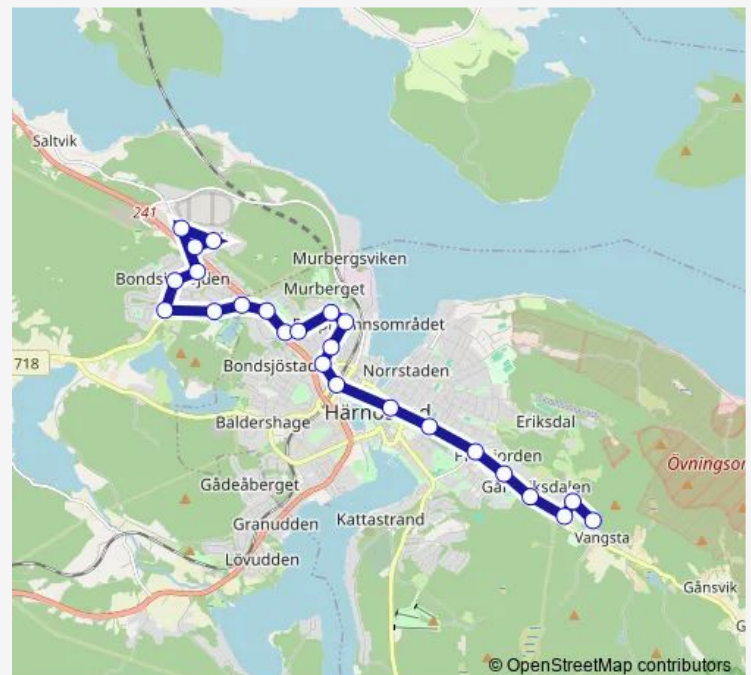

Direction

Hästsportarenan — Härnösand Saltviksanstalten

25 stops

[Open route schedule](#)

Hästsportarenan

Härnösand Vangsta vändplan

Härnösand Trumpetgatan

Härnösand Klarinettgatan

Härnösand Ångströmsgatan

Brännarondellen

Hedda Wisingskolan

Härnösand centrum

Härnösand station

Härnösand Bondsjöleden

Härnösand Wendela Hellmanskolan

Härnösand Folkhögskolan

Saturday 09:31-15:01

Sunday —

Route info

Direction: Hästsportarenan

Stops: 25

Trip Duration: 0 hour 33 min

501

BusMaps

Härnösand Saltviksanstalten

Smedjevägen

Östra Saltvik

Härnösand Saltviksanstalten

Direction

Smedjevägen — Hästsportarenan

24 stops

[Open route schedule](#)