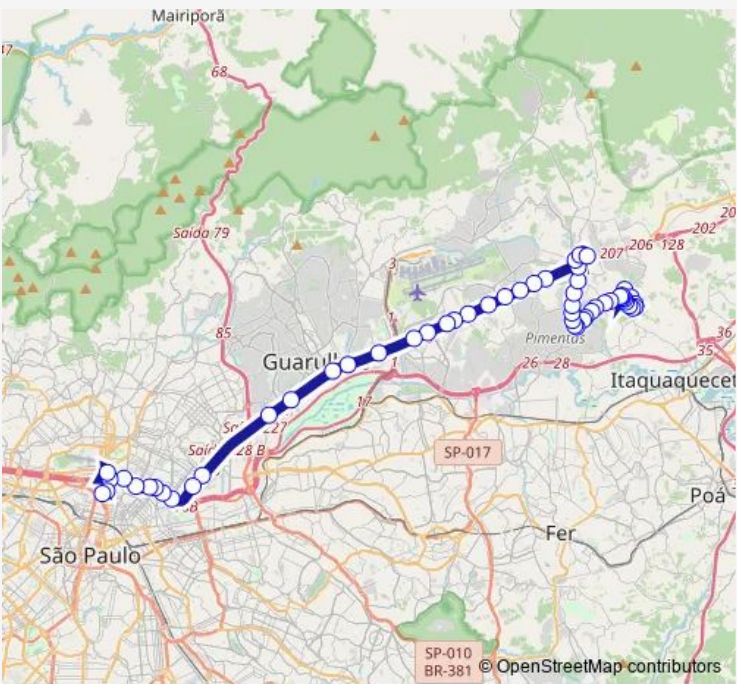

Bus 501 Itaquaquecetuba (Parque Piratininga) / Sao Paulo (Metro Armenia)

[Go to website](#)

Direction
 Rua Edmunundo Velloso — R. Joaquim Caetano, 110
 65 stops
[Open route schedule](#)

- Rua Edmunundo Velloso
- Rua Pedro Vicente, 190
- Av. Cruzeiro do Sul, 926
- Av. Pres. Castelo Branco, 2375
- Avenida Presidente Castelo Branco, 2902-3008
- Av. Pres. Castelo Branco, 907
- Av. Pres. Castelo Branco, 489
- Avenida Condessa Elizabeth de Robiano, 186-252
- Rodovia Presidente Dutra, 22000
- Avenida Condessa Elizabeth de Robiano, 1170-1186
- Rua Coronel Guilherme Rocha, 200-226
- R. Ciro Soares De Almeida
- R. Ciro Soares De Almeida
- Avenida Chafariz das Saracuras, 1240
- Rodovia Presidente Dutra, Vila Maria
- Av. Prof. José Munhoz, 3
- Rodovia Presidente Dutra, Porto da Igreja
- Rodovia Presidente Dutra, Porto da Igreja
- Rodovia Presidente Dutra, Porto da Igreja
- Rodovia Presidente Dutra, Porto da Igreja
- Rodovia Presidente Dutra, Várzea do Palácio

Route schedule
 Rua Edmunundo Velloso — R. Joaquim Caetano, 110

Monday	00:00-23:00
Tuesday	00:00-23:00
Wednesday	00:00-23:00
Thursday	00:00-23:00
Friday	00:00-23:00
Saturday	00:00-23:40
Sunday	00:15-23:40

Route info
 Direction: Rua Edmunundo Velloso
 Stops: 65
 Trip Duration: 1 hour 5 min

501 — Itaquaquecetuba (Parque Piratininga) / Sao Paulo (Metro Armenia) **BusMaps**

Via Lateral-Norte

Rod. Pres. Dutra, 610

Avenida Paquistão, 1-177

BR-116, Presidente Dutra

Presidente Dutra, Guarulhos - Sp

Bonsucesso, Guarulhos - Sp

Acesso para R Eduardo Froner

Rua Eduardo Frôner, 422

Rua Eduardo Froner-Pau Torto, 912

Estrada Presidente Juscelino K. de Oliveira, 5189