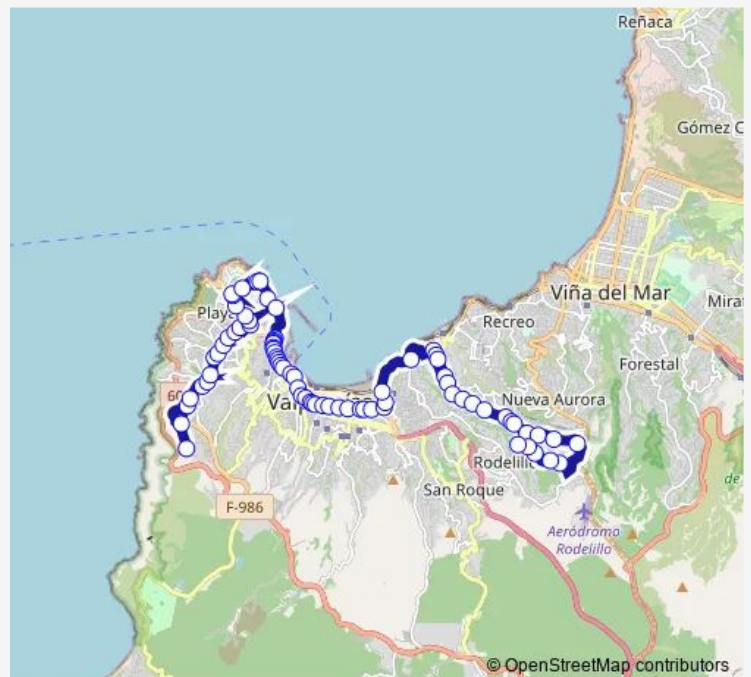

Universidad De Valparaiso Facultad De Ciencias / Norte

Universidad De Valparaiso Faculta De Arquitectura / Norte

Universidad De Playa Ancha - Campus1 / Oriente

Parque Alejo Barrios / Sur

Parque

Route schedule

Luis Emilio Recabarren Oriente — Cabritería 678

Monday 06:00-22:00

Tuesday 06:00-22:00

Wednesday 06:00-22:00

Thursday 06:00-22:00

Friday 06:00-22:00

Saturday 06:00-22:00

Sunday 07:00-21:00

Route info

Direction: Luis Emilio Recabarren Oriente

Stops: 76

Trip Duration: 0 hour 29 min

501 — Los Placeres - 6 Sector

Caleta Membrillo / Poniente

Asmar / Poniente

Playa Torperderas / Sur

Ascensor Artilleria

Aduana

Aduana - Carampagne

Cochrane - Carampagne

Cochrane - Márquez

Valdivia - Marquez

Plaza Echaurren / Oriente

Cochrane - Almirante Perez Gacitua