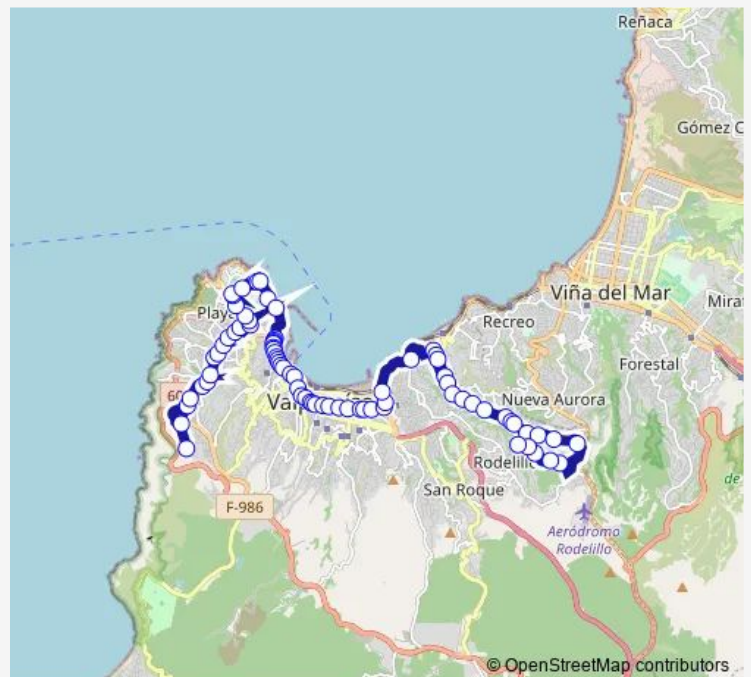

Bus 501 Los Placeres - 6 Sector

[Go to website](#)

Direction

Luis Emilio Recabarren Oriente — Cabriteria 678

76 stops

[Open route schedule](#)

- Luis Emilio Recabarren Oriente
- Pisagua / Luis Emilio Recabarren
- Parroquia El Buen Pastor / Oriente
- Federico Sta Maria - Jose Serey / Oriente
- Interseccion Federico Sta Marica - José Maria Caro - Levarte
- Consultoria Playa Ancha / Oriente
- Mirador Marina Mercante Oriente
- Levarte - Haiti / Oriente
- Supermercado Santa Isabel / Sur
- Quebrada Verde - Piscis
- Quebrada Verde - Pacifico / Oriente
- Colegio Dabruna / Sur
- Colegio Maria Auxiliadora / Sur
- Levarte - Av. Playa Ancha
- Av Playa Ancha / Oriente
- Primera Comisaria Sur Valparaiso
- Universidad De Valparaiso Facultad De Ciencias / Norte
- Universidad De Valparaiso Faculta De Arquitectura / Norte
- Universidad De Playa Ancha - Campus1 / Oriente
- Parque Alejo Barrios / Sur
- Parque

Route schedule

Luis Emilio Recabarren Oriente — Cabriteria 678

Monday	06:00-22:00
Tuesday	06:00-22:00
Wednesday	06:00-22:00
Thursday	06:00-22:00
Friday	06:00-22:00
Saturday	06:00-22:00
Sunday	07:00-21:00

Route info

Direction: Luis Emilio Recabarren Oriente

Stops: 76

Trip Duration: 0 hour 29 min

501 — Los Placeres - 6 Sector

Caleta Membrillo / Poniente

Asmar / Poniente

Playa Torperderas / Sur

Ascensor Artilleria

Aduana

Aduana - Carampagne

Cochrane - Carampagne

Cochrane - Márquez

Valdivia - Marquez

Plaza Echaurren / Oriente

Cochrane - Almirante Perez Gacitua