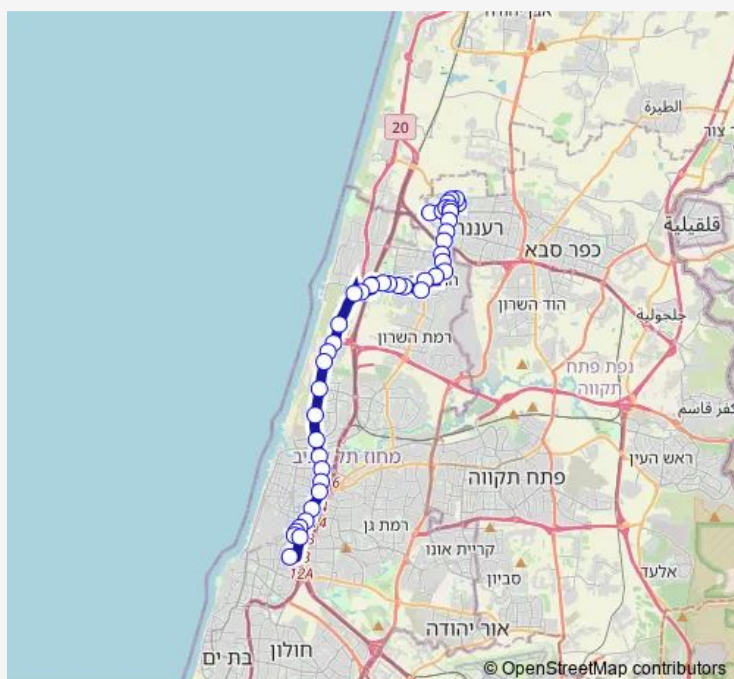

דרך ירושלים/שדרות וייצמן

מוסד חינוכי כפר בתיה/דרך ירושלים

מרכז מסחרי מול הפארק/דרך ירושלים

תחנת רכבת רעננה מערב/דרך ירושלים

דרך ירושלים/הבריגדה היהודית

ירושלים/הר סיני

דרך ירושלים/ברל כצלסון

קהילת ציון/מוהליבר

העצמאות/בן גוריון

הרב קוק/בן גוריון

הרב קוק/וייצמן

Route schedule

קרית הספורט/וייצמן — ת.מרכזית תל אביב קומה 6/הורדה

Monday	06:50-08:20
Tuesday	06:50-08:20
Wednesday	06:50-08:20
Thursday	06:50-08:20
Friday	—
Saturday	—
Sunday	06:50-08:20

Route info

Direction: קרית הספורט/וייצמן

Stops: 45

Trip Duration: 0 hour 54 min

501 — קרית הספורט/וייצמן-רעננה->ת.מרכזית תל אביב קומה 6/הורדה-תל אביב יפו-15

בית אבות/הרב קוק

שד. שבעת הכוכבים/בן ציון מיכאלי

קניון שבעת הכוכבים/בן ציון מיכאלי

ת. רכבת הרצליה

שדרות שבעת הכוכבים/משה דיין

מחלף הסירה לדרום

סינמה סיטי/כביש 2

מחלף גלילות/דרך נמיר

מכללת לוינסקי/דרך נמיר

קריית החינוך/דרך נמיר

דרך נמיר/שד' קק'ל