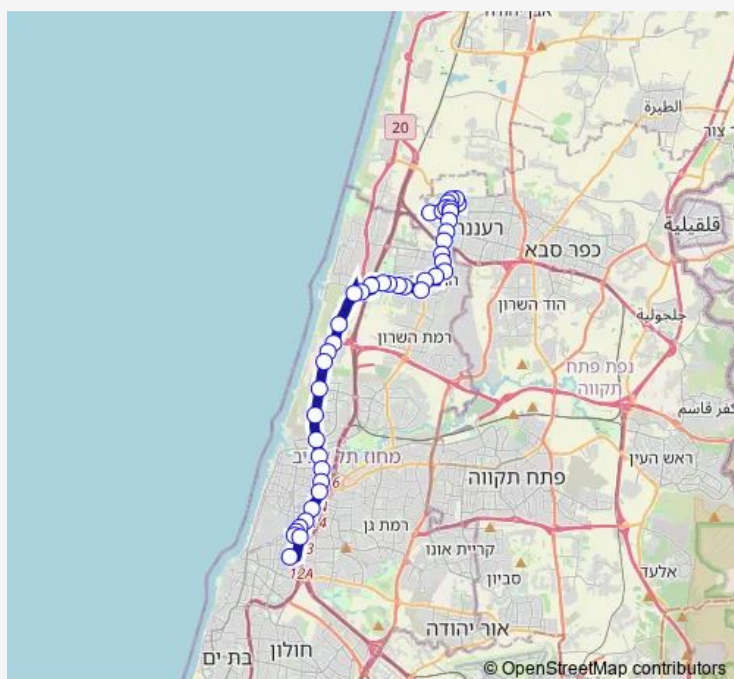

דרך ירושלים/שדרות וייצמן

מוסד חינוכי כפר בתיה/דרך ירושלים

מרכז מסחרי מול הפארק/דרך ירושלים

תחנת רכבת רעננה מערב/דרך ירושלים

דרך ירושלים/הבריגדה היהודית

ירושלים/הר סיני

דרך ירושלים/ברל כצלסון

קהילת ציון/מוהליבר

העצמאות/בן גוריון

הרב קוק/בן גוריון

הרב קוק/וייצמן

Route schedule

קרית הספורט/וייצמן — ת.מרכזית תל אביב קומה 6/הורדה

Monday	06:50-08:20
Tuesday	06:50-08:20
Wednesday	06:50-08:20
Thursday	06:50-08:20
Friday	—
Saturday	—
Sunday	06:50-08:20

Route info

Direction: קרית הספורט/וייצמן

Stops: 45

Trip Duration: 0 hour 54 min

501 — קרית הספורט/וייצמן-רעננה->ת.מרכזית תל אביב קומה 6/הורדה-תל אביב יפו-15

בית אבות/הרב קוק

שד. שבעת הכוכבים/בן ציון מיכאלי

קניון שבעת הכוכבים/בן ציון מיכאלי

ת. רכבת הרצליה

שדרות שבעת הכוכבים/משה דיין

מחלף הסירה לדרום

סינמה סיטי/כביש 2

מחלף גלילות/דרך נמיר

מכללת לוינסקי/דרך נמיר

קריית החינוך/דרך נמיר

דרך נמיר/שד' קק'ל