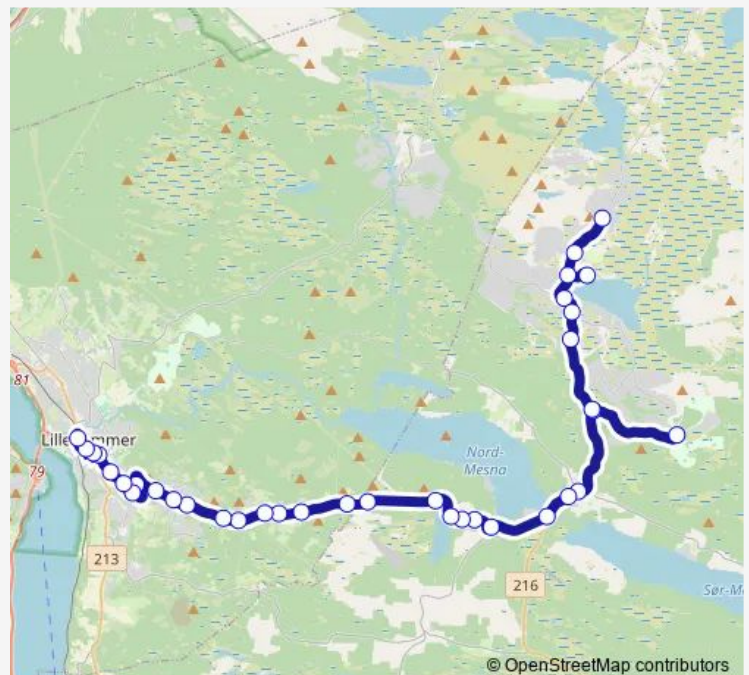

Fiskersvingen

Route schedule

Lillehammer skystasjon — Storåsen

Monday —

Tuesday —

Wednesday —

Thursday —

Friday —

Saturday 14:20-17:20

Sunday —

Route info

Direction: Lillehammer skystasjon

Stops: 33

Trip Duration: 0 hour 37 min

■ 501 — Lillehammer - Sjusjøen

Labussa

Sagstuen

Mesnali Sjusjøvegen

Montebello

Sjusjøen infosenter

Gutubakken

Nedre Vassbakken

Øvre Vassbakken

Sjusjøen sentrum