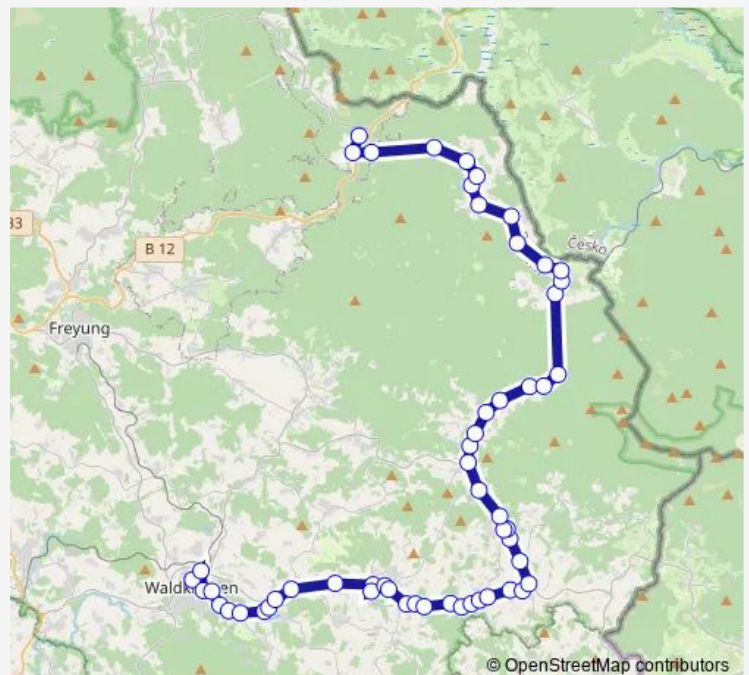

Saturday 16:45-19:45

Sunday 16:45-18:45

Route info

Direction: Waldkirchen, Bus Bf.

Stops: 55

Trip Duration: 1 hour 6 min

■ 501

Gsenget Goldbachstr.

Gsenget, Ortsmitte

Gsenget Kapellenstr.

Kleingsenget, Abzw

Neureichenau, Bachstr. 9-11

Langbruck bei Neureichenau

Gern

Neureichenau, Gesundheitspark

Neureichenau Schule

Route info

Direction: Bischofsreut, Gemeinde

Stops: 50

Trip Duration: 0 hour 55 min

Neureichenau, Bachstr. 9-11

Kleingsenget, Abzw

Gsenget Kapellenstr.

Gsenget, Ortsmitte