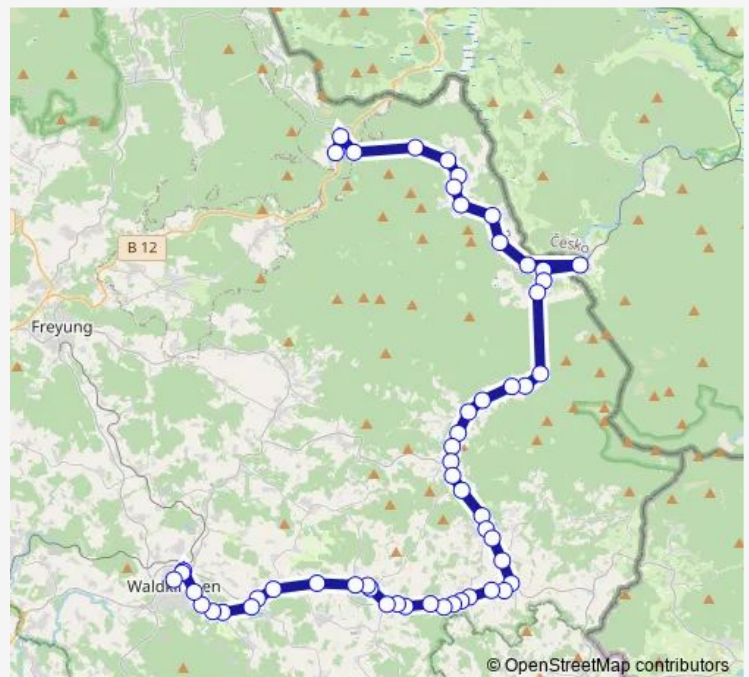

Saturday —

Sunday —

Route info

Direction: Philippsreut, Ortsmitte

Stops: 54

Trip Duration: 1 hour 7 min

Altreichenau, Kirche

Altreichenau, Gh. Schmid