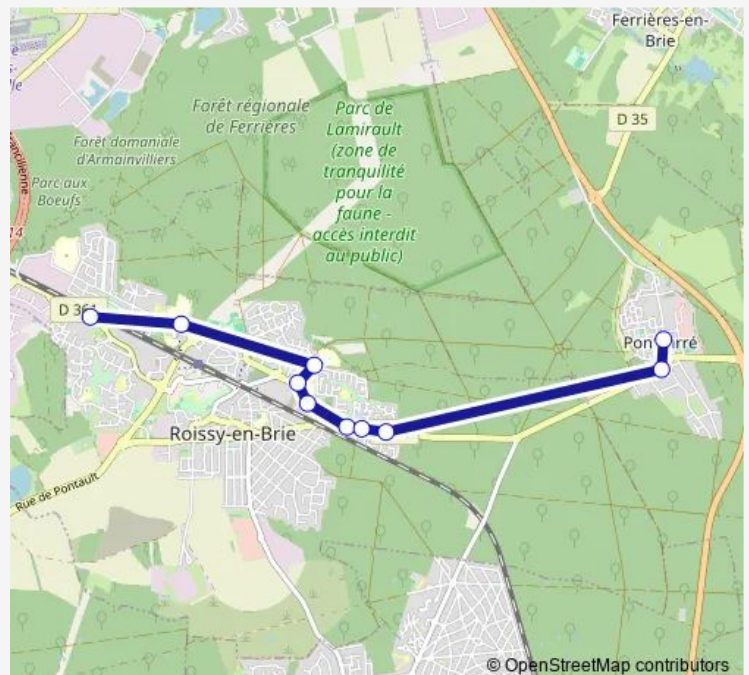

Direction

Ferrandière — Collège A. de Garlande

10 stops

[Open route schedule](#)

Ferrandière

Fleuriste

Manoir

Jondelles

Foch

Village de Flore

Renardière - Delacroix

Collège Delacroix

Jean Monnet

Collège A. de Garlande

Route schedule

Ferrandière — Collège A. de Garlande

Monday	08:00
Tuesday	08:00
Wednesday	08:00
Thursday	08:00
Friday	—
Saturday	—
Sunday	—

Route info

Direction: Ferrandière

Stops: 10

Trip Duration: 0 hour 18 min

Direction

Collège A. de Garlande — Ferrandière

10 stops

[Open route schedule](#)

Collège A. de Garlande

Lycée Charles le Chauve

Collège Delacroix

Renardière - Delacroix

Village de Flore

Foch