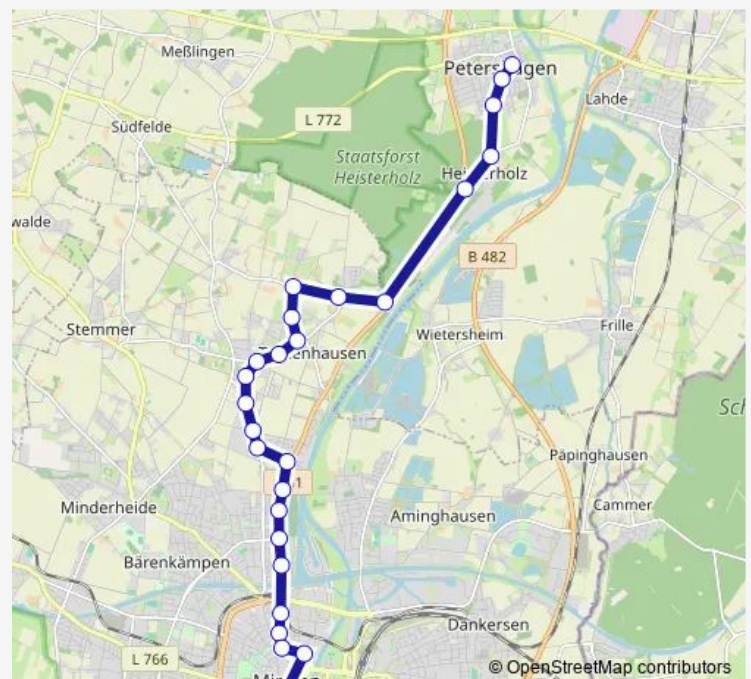

Saturday —

Sunday —

Route info

Direction: Minden, Zob

Stops: 28

Trip Duration: 0 hour 30 min

501

Mi-Todtenhausen, Kohbrink

Mi-Todtenhausen, Graßhoff

Petershagen, Heisterholz

Petershagen, Morhoff

Petershagen, Bergring

Petershagen, Kreuzstraße

Petershagen, Marktplatz

Direction

Petershagen, Marktplatz — Minden, Zob

26 stops

[Open route schedule](#)

Petershagen, Marktplatz

Petershagen, Kreuzstraße

Petershagen, Bergring

Petershagen, Morhoff

Petershagen, Heisterholz

Mi-Todtenhausen, Graßhoff