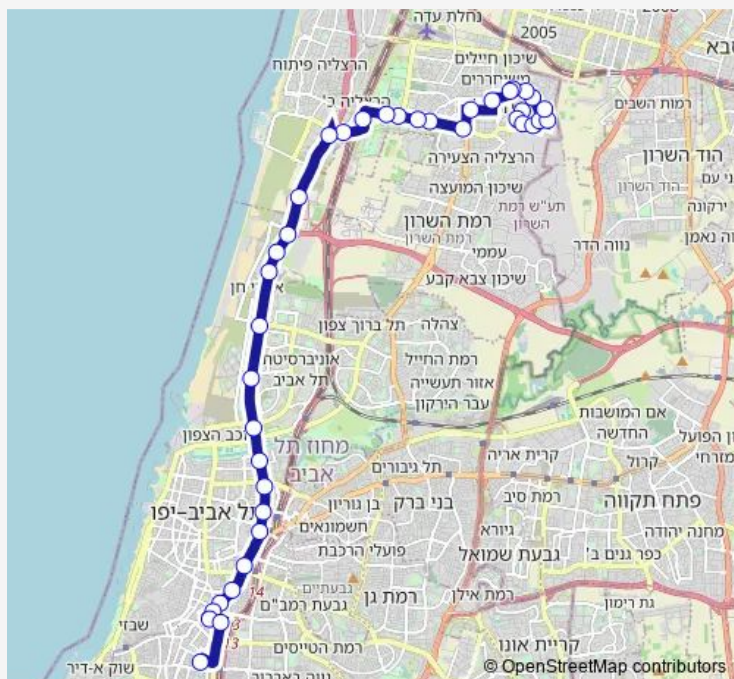

דרך ירושלים/ברל כצנלסון

קהילת ציון/מוהליבר

העצמאות/בן גוריון

הרב קוק/בן גוריון

הרב קוק/וייצמן

בית אבות/הרב קוק

שד. שבעת הכוכבים/בן ציון מיכאלי

קניון שבעת הכוכבים/בן ציון מיכאלי

ת. רכבת הרצליה

שדרות שבעת הכוכבים/משה דיין

מחלף הסירה לדרום

Route schedule

צה'ל/רכב ישראל — ת.מרכזית תל אביב קומה 6/הורדה

Monday	05:27-06:40
Tuesday	05:27-06:40
Wednesday	05:27-06:40
Thursday	05:27-06:40
Friday	—
Saturday	—
Sunday	05:27-06:40

Route info

Direction: צה'ל/רכב ישראל

Stops: 39

Trip Duration: 0 hour 45 min

■ צה'ל/רכב ישראל-הרצליה<->ת.מרכזית תל אביב קומה 6/הורדה-תל אביב יפו-13 BusMaps

סינמה סיטי/כביש 2

מחלף גלילות/דרך נמיר

מכללת לוינסקי/דרך נמיר