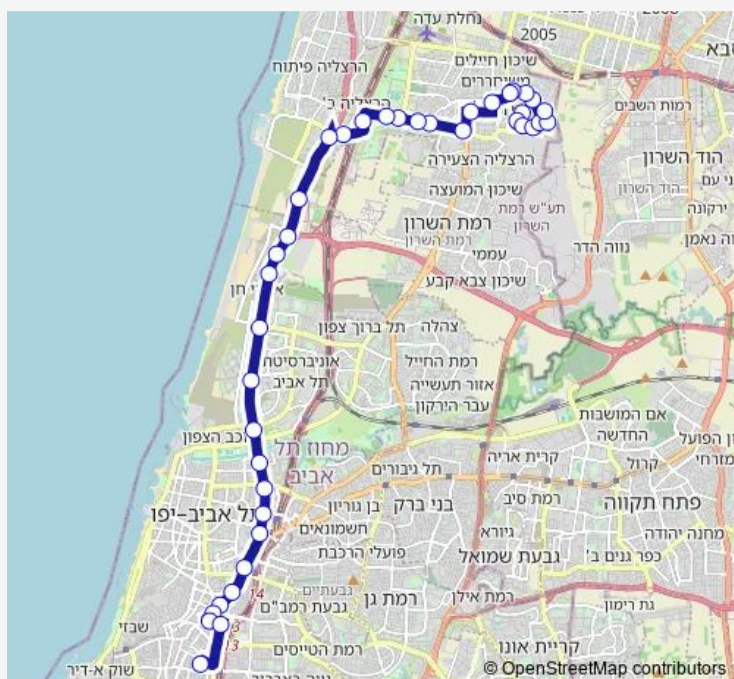

דרך ירושלים/ברל כצנלסון

קהילת ציון/מוהליבר

העצמאות/בן גוריון

הרב קוק/בן גוריון

הרב קוק/וייצמן

בית אבות/הרב קוק

שד. שבעת הכוכבים/בן ציון מיכאלי

קניון שבעת הכוכבים/בן ציון מיכאלי

ת. רכבת הרצליה

שדרות שבעת הכוכבים/משה דיין

מחלף הסירה לדרום

Route schedule

צה'ל/רכב ישראל — ת.מרכזית תל אביב קומה 6/הורדה

Monday	05:27-06:40
Tuesday	05:27-06:40
Wednesday	05:27-06:40
Thursday	05:27-06:40
Friday	—
Saturday	—
Sunday	05:27-06:40

Route info

Direction: צה'ל/רכב ישראל

Stops: 39

Trip Duration: 0 hour 45 min

■ צה'ל/רכב ישראל-הרצליה->ת.מרכזית תל אביב קומה 6/הורדה-תל אביב יפו-6/הורדה — 501 BusMaps

סינמה סיטי/כביש 2

מחלף גלילות/דרך נמיר

מכללת לוינסקי/דרך נמיר